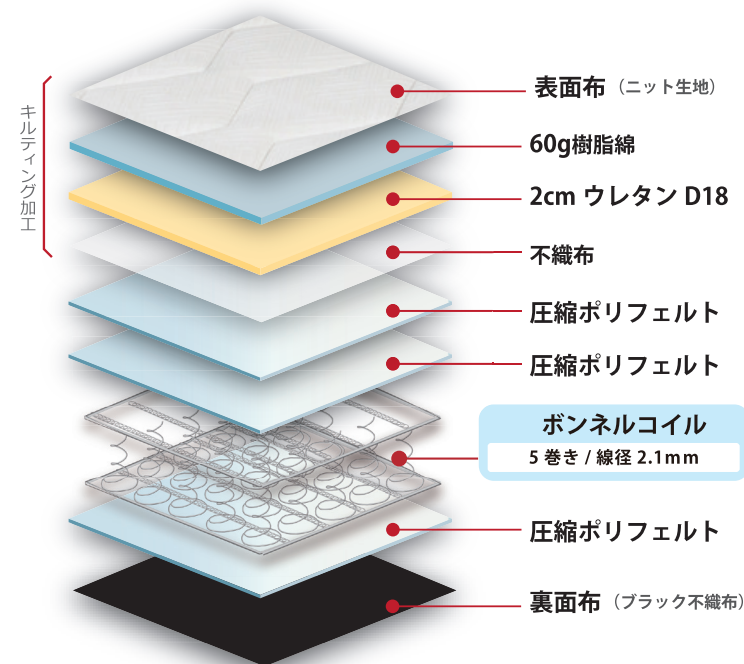

sound sleep

MATTRESS

圧縮マットレス
I B - E C 2 5 1 8

▼詳細はこちら▼

圧縮
マットレス

ボンネル
コイル

片面仕様

ロール状に圧縮してあるので、お持ち帰り出来ます！

開封後、数分程度でご使用可能です。 ※完全復元(約100%)までに2日程度かかる場合があります。

硬めのマットレスがお好みの方におすすめ。

連結されたバネの面で身体を支えます。
適度に硬く、床に布団を敷いていて
寝ているような感覚。しっかりとした寝心地。

側面は通気性の良い
メッシュ生地

1人暮らしの方でもカンタンに
搬入・搬出ができます。

【断面イメージ】

サイズ 商品コード 幅 × 長さ × 厚み(cm) コイル数 店頭売価

S (910219677) 97 × 195 × 18 352
梱包サイズ: W28.5×D28.5×H101cm 梱包重量: 約 16.2kg

M (910219678) 120 × 195 × 18 416
梱包サイズ: W28.5×D28.5×H122cm 梱包重量: 約 20.4kg