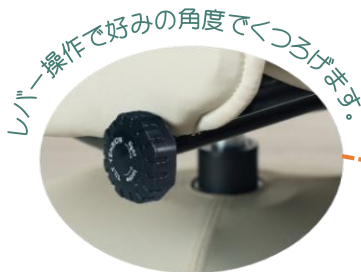

▼詳細はこちら▼

自分だけの快適空間

—ジョイ—

搬入・搬出
に便利です。

リクライナーチェア(オットマン付) ジョイ

本体 : W74×D82~116×H96~105×SH45cm

オットマン : W46×D41×H41cm

品番 : 910219939 ○アイボリー

品番 : 910219940 ●ダークブラウン

【材質】張地 : PU / 本体材質 : スチール・ウレタン / バネ仕様 : ウェービングベルト / 角度調節 : ダイアル式