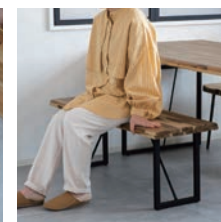

# 異素材ミックスが生み出す存在感のあるダイニング

SHURIELE  
- シュリエアカシア -

▼詳細はこちら▼

ブラックスチール脚は全体をスタイリッシュに引き締める効果があります。

## 150食堂4点セット シュリエアカシア

W150×D80×H71cm

セット内容 150テーブル天板+口字型ブラックスチール脚/チェア2脚/115ベンチ

テーブル脚は選べる2タイプ

天板2サイズ  
×  
脚2タイプ

スチール脚  
口字

スチール脚  
T字

### ●アカシア集成材

ナチュラルからブラウン木目の印象的な彩りは、ひとつひとつ異なって個性が際立ちます。

T字脚の両サイドにはエコバックや小物を掛けられるフック付き。

### ●身体にフィットする木製チェア

やさしいカーブの背もたれと座繰り加工の座面は、身体のラインに沿って立体的に削ってあるので、やさしい座り心地。ベンチはどちらからでも出入りしやすいシンプルデザイン。