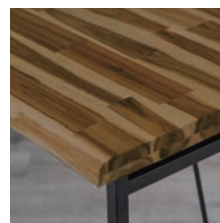

# 異素材ミックスが生み出す存在感のあるダイニング

SHURIELE  
- シュリエアカシア -

▼詳細はこちら▼

ブラックスチール脚は全体をスタイリッシュに引き締める効果があります。

## 150食堂4点セット シュリエアカシア

W150×D80×H71cm

セット内容 150テーブル天板+口字型ブラックスチール脚/チェア2脚/115ベンチ

テーブル脚は選べる2タイプ

天板2サイズ  
×  
脚2タイプ

スチール脚  
口字

スチール脚  
T字

### ●アカシア集成材

ナチュラルからブラウン木目の印象的な彩りは、ひとつひとつ異なって個性が際立ちます。

T字脚の両サイドにはエコバックや小物を掛けられるフック付き。

### ●身体にフィットする木製チェア

やさしいカーブの背もたれと座繰り加工の座面は、身体のラインに沿って立体的に削ってあるので、やさしい座り心地。ベンチはどちらからでも出入りしやすいシンプルデザイン。