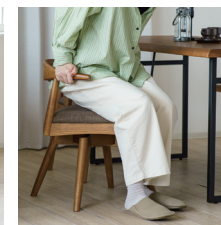

天板は美しい木目のアッシュ無垢材。なめらかな手ざわりが気持ちのいい素材です。

SHURIELE
- シュリエレアッシュ -

▼詳細はこちら▼

天板巾の長い一方向を継いだハギ仕様は継ぎ目が少なく、まるで一枚板のような自然な仕上がりです。

天板2サイズ
×
脚3タイプ

肘をテーブルの上ののせれば
床のお掃除が楽にできます

テーブル脚は選べる3タイプ

スチール脚
口字

スチール脚
T字

木製4本脚

回転 固定

150食堂4点セット シュリエレアッシュ
W150×D80×H71cm

セット内容 150テーブル天板+口字型ブラックスチール脚/肘付固定チェア2脚/115ベンチ

●アッシュハギ材
天然木の自然のぬくもりがお部屋にたたかみをプラス。

●椅子は2タイプから選べます。
背面は身体に合わせたカーブで背中を包み込んでくれます。座面は汚れや水分が染み込みにくい撥水加工。横からの出入りがしやすい回転椅子は椅子を大きく引く必要がないので、狭いスペースでも出入りが簡単です。