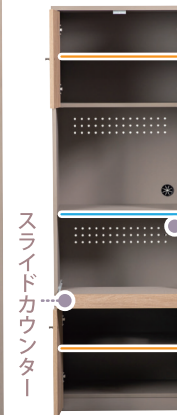

design

シルバーの取っ手が、さりげないアクセント。前板をインセットしたすっきりデザイン。

1860 レンジ台・1860 食器棚・90 ダストカウンター

—可動棚
—固定棚

- ・可動棚5枚(棚受穴 上段19段 / 下段11段)
- ・転倒防止金具付き
- ・引き出しはスライドレール付き

1860 食器棚
シュランク

W60×D40×H180 cm
code 910219732

—可動棚
—固定棚

スライドカウンター

コンセント2口付き

- ・可動棚2枚(棚受穴5段)
- ・転倒防止金具付き

1860 レンジ台
シュランク

W60×D40×H180 cm
上オープン部内寸
W56×D37.5×H45.5cm
code 910219733

下オープンレール内側内寸
W53.5×D35.5×H33.5cm

- ・引き出しはスライドレール付き
- 90 ダストカウンター**
シュランク

W90×D40×H90 cm
ダストボックス収納部内寸
W86.2×D38×H77cm
code 910219734