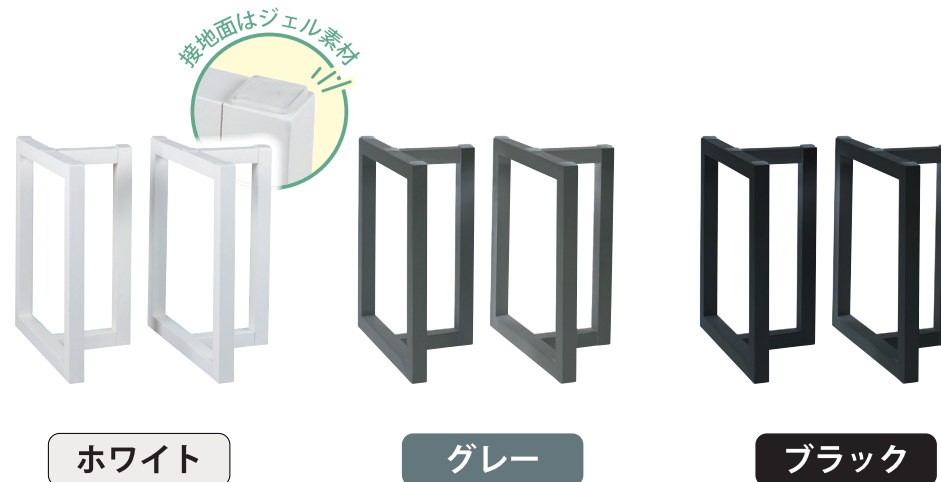

艶をおさえたマットな色合いが魅力です — ウッド —

スチールとは違う落ち着いた雰囲気一枚板天板用木製脚

Color:ホワイト※天板は参考商品です。

■天板との接地面にジェルを使用することで、安定感が高まります。ジェル素材は柔軟性とグリップ力があり、振動や動きを吸収し、天板の位置をしっかりと固定することができます。

商品仕様	
材質	ラバーウッドムク
フレーム塗装	ラッカー塗装

一枚板天板用木製脚 2本1組 ウッド W60×D30×H65(cm)

code:513905106 ○ホワイト
code:513905107 ●グレー
code:513905105 ●ブラック