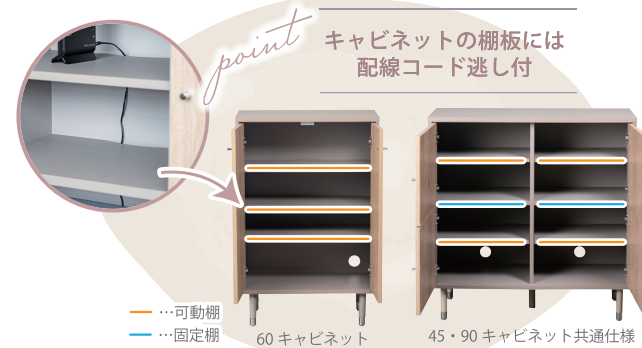

洗練された淡色インテリアに。温もりと上品さをお部屋にプラス。

やわらかなグレージュ × ナチュラルな木目柄の組み合わせが、落ち着いた雰囲気。 — シュランク —

90 ローボード・45 キャビネット

design

シルバーの取っ手と脚が、さりげないアクセント。前板をインセットしたすっきりデザイン。

ナチュラルな空間にもモダンな空間にも馴染む、絶妙なニュアンスカラー。

color

slim

限られたスペースに置けるスリムな奥行 35cm

同シリーズの
キッチンシリーズもございます。

・背面コード穴2ヶ所
90 ローボード
シュランク
W91×D35×H35 cm
code 910219667

・背面コード穴2ヶ所
120 ローボード
シュランク
W120×D35×H35 cm
code 910219668

・コロレール付き
(横付けタイプ)
60 チェスト
シュランク
W60×D35×H90 cm
code 910219736