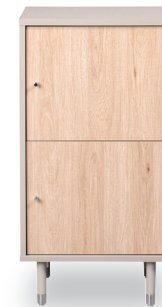

・背面コード穴1ヶ所
・可動棚2枚(棚受穴3段)
45 キャビネット
シュランク
W47×D35×H90 cm
code 910219669