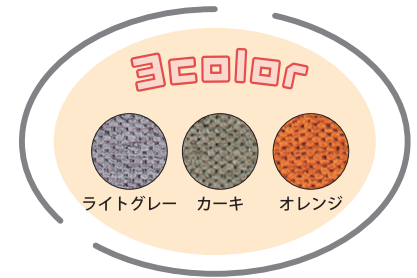

▼詳細はこちら▼

簡単に組み立てられて、
搬入搬出に便利です。

コンパクトソファながら 奥行きしっかり+ゆったり座れます

-ピオ-

color : カーキ

●color : ライトグレー

●color : オレンジ

ソファと合わせて使い方が広がるスツール

●color : カーキ

背、座クッションには全てバージンウレタン※を使用、しっかりとした弾力と厚みがある座り心地の良いソファです。

※再生材を含まない純粋なウレタンフォーム。

サイズはコンパクトでも肘がないので座面を広く使えます。背クッションを外せばさらに奥行きゆったり。

木質感のある木目調シート張り。床板は通気性のよいスノコ仕様※で快適。

※スツールもスノコ仕様。

商品仕様	
張地	ファブリック
フレーム材質	MDF合板
中材(クッション材)	バージンウレタン
その他	すのこ