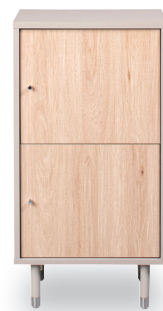

# 洗練された淡色インテリアに。温もりと上品さをお部屋にプラス。

やわらかなグレイージュ × ナチュラルな木目柄の組み合わせが、落ち着いた雰囲気。 **— シュランク —**

45・90 キャビネット

シルバーの取っ手と脚が、さりげないアクセント。  
前板をインセットしたすっきりデザイン。

*design*

90 ローボード・45 キャビネット

ナチュラルな空間にもモダンな空間にも馴染む、  
絶妙なニュアンスカラー。

*color*

キャビネットの棚板には  
配線コード逃し付

●...可動棚 ●...固定棚

*slim*

限られたスペースに置ける  
スリムな奥行 35cm

35cm

・背面コード穴2ヶ所  
**90 ローボード** シュランク  
W91×D35×H35 cm  
code 910219667

・背面コード穴2ヶ所  
**120 ローボード** シュランク  
W120×D35×H35 cm  
code 910219668

・背面コード穴1ヶ所・可動棚2枚(棚受穴3段)  
**45 キャビネット** シュランク  
W47×D35×H90 cm  
code 910219669

・背面コード穴2ヶ所・可動棚4枚(棚受穴3段)  
**90 キャビネット** シュランク  
W90×D35×H90 cm  
code 910219670

材質：プリント化粧合板