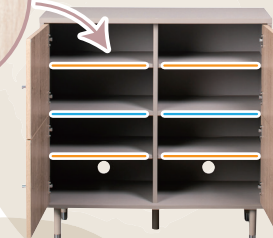

# 洗練された淡色インテリアに。温もりと上品さをお部屋にプラス。

やわらかなグレイージュ × ナチュラルな木目柄の組み合わせが、落ち着いた雰囲気。 **— シュランク —**

45・90 キャビネット

シルバーの取っ手と脚が、さりげないアクセント。  
前板をインセットしたすっきりデザイン。

*design*

90 ローボード・45 キャビネット

ナチュラルな空間にもモダンな空間にも馴染む、  
絶妙なニュアンスカラー。

*color*

キャビネットの棚板には  
配線コード逃し付

●...可動棚 ●...固定棚

*slim*

限られたスペースに置ける  
スリムな奥行 35cm

35cm

・背面コード穴2ヶ所  
**90 ローボード** シュランク  
W91×D35×H35 cm  
code 910219667

・背面コード穴2ヶ所  
**120 ローボード** シュランク  
W120×D35×H35 cm  
code 910219668