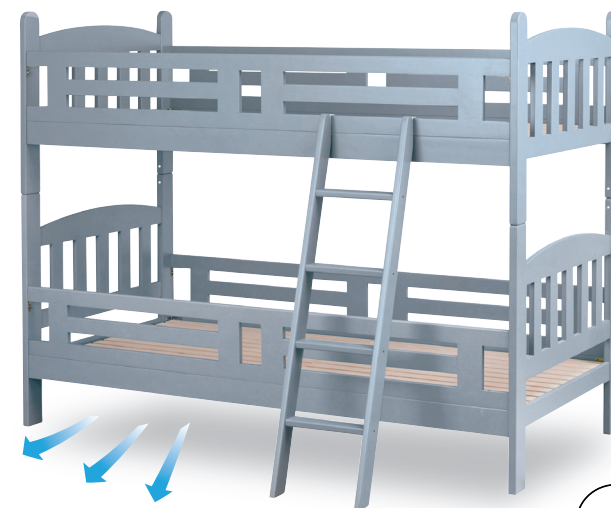

耐震対策をシッカリ施した二段ベッド

二段ベッド
～ アルマ ～

Point パイン無垢材を使用しています。

Point 上下を繋ぐ柱の中に耐震用のピンを入れて連結することで上段のフレームが外れないように対策をしています。

選べる
2色

ラテ

グレー

Point ●COLOR: ラテ
2分割できます。

Point 通気性のよいスノコ床板
丈夫なLVL素材。

●COLOR: グレー

商品仕様			
ベッドフレーム材質	パインムク	はしご仕様	斜め掛け
床板材質	LVL※合板	耐荷重	上段・下段各90kg
床板形状	すのこ		

※LVL：単板積層材

棚無二段ベッド アルマ

巾103×奥203×高160cm

品番:910219652 ●ラテ

品番:910219653 ●グレー