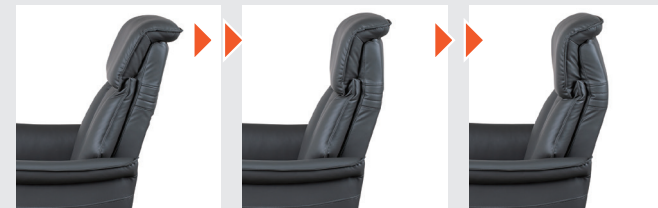

ペットと一緒にリラックス

電動パーソナルチェア
フィエロ

モダンデザインで落ちつきのある空間にマッチ。

ペットのいるご家庭にも
ひっかき傷に強い！※

※爪で掻く度合いや強さにより傷が生じる
ことがあります。ご了承ください。

●COLOR: ダークグレー

選べる2色

●COLOR: ベージュ

電動パーソナルチェア フィエロ

電動2モーター

商品仕様	
材質	レザーファブリック
脚材質	スチールフレーム
中材	ウレタン
バネ仕様	Sバネ
その他	電動2モーター

巾76×奥89～175×高107～73（座面高46）cm

品番:910219634 ●ダークグレー

品番:910219635 ○ベージュ

●床面がフローリングや畳などの場合は敷物を敷いてから設置してください。床面のキズの防止になります。

ヘッドギア付き 頭の角度が調節できる。

2モータータイプ 背もたれ・フットレストが独立して動く。

POINT01

油汚れや引っかきに強い生地なので
ペットと暮らすご家庭でも安心。

※画像はイメージです。

POINT02

リクライニングのスイッチには便利な
USB充電ソケット付き。