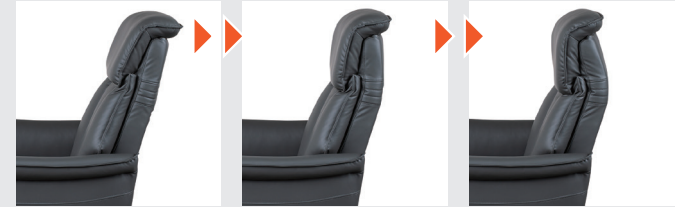

ペットと一緒にリラックス

電動パーソナルチェア
フィエロ

モダンデザインで落ちつきのある空間にマッチ。

選べる2色

ペットのいるご家庭にも
ひっかき傷に強い！※

※爪で強く度合いや強さにより傷が生じることがあります。ご了承ください。

●COLOR：ベージュ

●COLOR：ダークグレー

ヘッドギア付き 頭の角度が調節できる。

2モータータイプ 背もたれ・フットレストが独立して動く。

POINT01

油汚れや引っかきに強い生地なので
ペットと暮らすご家庭でも安心。

※画像はイメージです。

POINT02

リクライニングのスイッチには便利な
USB 充電ソケット付き。

動画で
チェック!

電動パーソナルチェア フィエロ

電動2モーター

商品仕様	
材質	合成皮革
脚材質	スチールフレーム
中材	ウレタン
バネ仕様	Sバネ
その他	電動2モーター

巾76×奥89～175×高107～73（座面高46）cm
品番：910219634 ●ダークグレー
品番：910219635 ○ベージュ

●床面がフローリングや畳などの場合は敷物を敷いてから設置してください。床面のキズの防止になります。