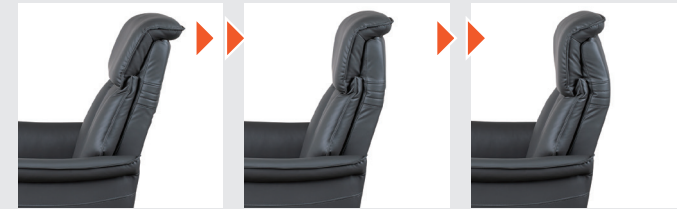

ペットと一緒にリラックス

電動パーソナルチェア
フィエロ

モダンデザインで落ちつきのある空間にマッチ。

選べる2色

ペットのいるご家庭にも
ひっかき傷に強い！※

※爪で強く度合いや強さにより傷が生じることがあります。ご了承ください。

●COLOR：ベージュ

●COLOR：ダークグレー

ヘッドギア付き 頭の角度が調節できる。

2モータータイプ 背もたれ・フットレストが独立して動く。

POINT01

油汚れや引っかきに強い生地なので
ペットと暮らすご家庭でも安心。

※画像はイメージです。

POINT02

リクライニングのスイッチには便利な
USB 充電ソケット付き。

動画で
チェック!

電動パーソナルチェア フィエロ

電動2モーター

商品仕様	
材質	合成皮革
脚材質	スチールフレーム
中材	ウレタン
バネ仕様	Sバネ
その他	電動2モーター

巾76×奥89～175×高107～73（座面高46）cm
品番：910219634 ●ダークグレー
品番：910219635 ○ベージュ

●床面がフローリングや畳などの場合は敷物を敷いてから設置してください。床面のキズの防止になります。