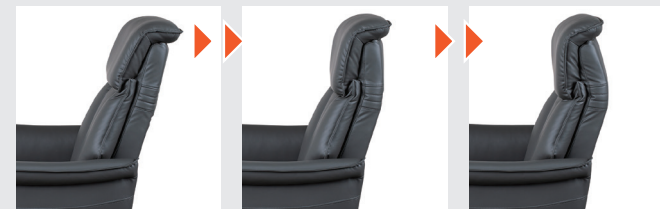

ペットと一緒にリラックス

電動パーソナルチェア
フィエロ

モダンデザインで落ちつきのある空間にマッチ。

ペットのいるご家庭にも
ひっかき傷に強い！※

※爪で掻く度合いや強さにより傷が生じる
ことがあります。ご了承ください。

●COLOR: ダークグレー

選べる2色

●COLOR: ベージュ

電動パーソナルチェア フィエロ

電動2モーター

商品仕様	
材質	合成皮革
脚材質	スチールフレーム
中材	ウレタン
バネ仕様	Sバネ
その他	電動2モーター

巾76×奥89～175×高107～73（座面高46）cm

品番:910219634 ●ダークグレー

品番:910219635 ○ベージュ

●床面がフローリングや畳などの場合は敷物を敷いてから設置してください。床面のキズの防止になります。

ヘッドギア付き 頭の角度が調節できる。

2モータータイプ 背もたれ・フットレストが独立して動く。

POINT01

油汚れや引っかきに強い生地なので
ペットと暮らすご家庭でも安心。

※画像はイメージです。

POINT02

リクライニングのスイッチには便利な
USB充電ソケット付き。