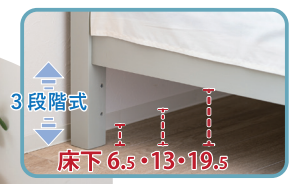

# 西海岸をイメージしたカルフォルニア風な空間 ～コネット～

●COLOR: ペールグレー/ホワイト・Sベッドフレーム  
●COLOR: ラテ/ホワイト・サイドテーブル

小物や時計が置ける**便利な小棚**  
スマホなどの充電ができる  
**コンセント付き**

ヘッドボードはカルフォルニアテイストの  
**ルーバーデザイン**

**スノコ**なので通気性あり

お部屋やマットレスの厚み・目的に合わせて  
**床高を3段階調節**できます

小物をしまえる**小引出し**  
**コンセント付き**で  
実用スペースとして活躍できる

●COLOR: ペールグレー/ホワイト・Sベッドフレーム

●COLOR: ラテ/ホワイト・Sベッドフレーム

●COLOR: ペール: グレー/ホワイト・サイドテーブル

●COLOR: ラテ/ホワイト・サイドテーブル

## Sベッドフレーム

**Sベッドフレーム コネット**  
W100×L205×H74 (SH30.5・24・17.5) cm  
品番:391734295 ●ペールグレー/ホワイト  
品番:391734296 ●ラテ/ホワイト

## サイドテーブル

**36サイドテーブル コネット**  
W36×D30×H50 cm  
品番:391734297 ●ペールグレー/ホワイト  
品番:391734298 ●ラテ/ホワイト

ベッドフレーム	
フレーム材質	パイン
床板材質	LVL
床板形状	すのこ
塗装	ラッカー塗装
コンセント	2口付き

サイドテーブル	
材質	パイン
塗装	ラッカー塗装
コンセント	2口付き

20241216