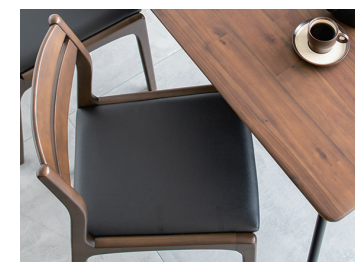

異素材MIX

アカシア無垢材天板 × ブラックスチール脚

■ アジアン ■

アカシア無垢材天板 × ブラックスチール脚の異素材ミックスはカッコイイ雰囲気のお部屋にぴったり！

150cm巾のテーブルでゆったり過ごせます。

■ 肘付き椅子のセットもおすすめ！

ちよい肘付チェア 軽量 チャーリー
W52×D54×H76 (SH43) cm
code:910219473

■ アクセントの効いたスタイリッシュなスチール脚

天板は古くから家具の木材として親しまれているアカシア無垢材。天然木ならではの風合いのあるきれいな木目が特徴です。

■ お手入れ簡単

チェアの座面はキズや汚れに強い合成皮革張り。

■ フィット感のある背もたれ

やさしいカーブの背もたれはからだを心地よく支えてくれます。ベンチはどちらからでも座りやすいシンプルなデザイン。

■ すっきりコンパクト

使わない時はテーブル下にきれいに収まります。

単品購入できます

テーブル	
天板材質	アカシアムク
天板塗装	ウレタン樹脂塗装
脚材質	スチール

150ダイニングテーブル アジアン
W150×D85×H70cm
Code:910219471

ダイニングチェア
アジアン
W45×D52×H82(SH42)cm
Code:910219468

120 ダイニングベンチ
アジアン
W120×D35×H42cm
Code:910219469

150 ダイニング4点セット
Code:910219472