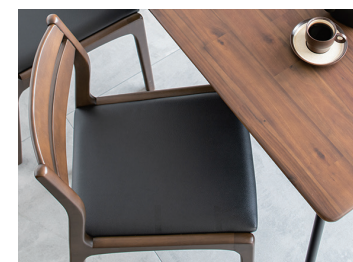

異素材MIX

アカシア無垢材天板 × ブラックスチール脚 ■ アジアン ■

▼詳細はこちら▼

アカシア無垢材天板 × ブラックスチール脚の異素材ミックスはカッコイイ雰囲気のお部屋にぴったり！

150cm巾のテーブルでゆったり過ごせます。

■肘付き椅子のセットもおすすめ！

ちよい肘付チェア 軽量 チャーリー
W52×D54×H76 (SH43) cm
code:910219473

■アクセントの効いたスタイリッシュなスチール脚

天板は古くから家具の木材として親しまれているアカシア無垢材。天然木ならではの風合いのあるきれいな木目が特徴です。

■お手入れ簡単

チェアの座面はキズや汚れに強い合成皮革張り。

■フィット感のある背もたれ

やさしいカーブの背もたれはからだを心地よく支えてくれます。ベンチはどちらからでも座りやすいシンプルなデザイン。

■すっきりコンパクト

使わない時はテーブル下にきれいに収まります。

単品購入できます

テーブル	
天板材質	アカシヤムク
天板塗装	ウレタン樹脂塗装
脚材質	スチール

150ダイニングテーブル アジアン
W150×D85×H70cm
Code:910219471

ダイニングチェア
アジアン
W45×D52×H82(SH42)cm
Code:910219468

120 ダイニングベンチ
アジアン
W120×D35×H42cm
Code:910219469

150 ダイニング4点セット
Code:910219472