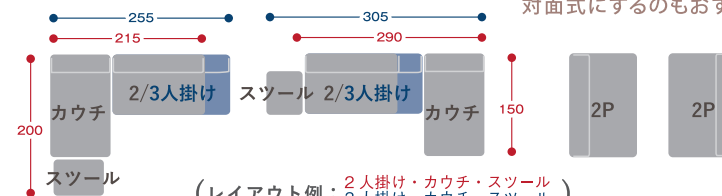

## POINT

ランバーサポートにも  
ひじ掛けにもなる便利な  
クッション付き！

スツール

組み合わせ例 (2人掛け+カウチソファー)  
巾215×奥150×高84 座面高43cm

## SOFA 選べる 2color×4type

2color

4type

ダークグレー

アイボリー

ミックス織で  
単色では出せない色合が  
特徴の生地です。

- 2人掛けソファー
- 3人掛けソファー
- カウチソファー
- スツール

## LAYOUT L字式

2人掛けソファ2個で  
対面式にするのもおすすめ！

商品仕様	
張地(背・座面)	ファブリック
その他材質	木製脚(13cm)
中材(クッション材)	ウレタン
バネ仕様	Sバネ

2人掛けソファー プラッツ  
巾141×奥85×高85 座面高41cm  
ダークグレー ● 品番 910219499  
アイボリー ○ 品番 910219500  
※クッション2個付き

3人掛けソファー プラッツ  
巾180×奥85×高85 座面高41cm  
ダークグレー ● 品番 910219501  
アイボリー ○ 品番 910219502  
※クッション3個付き