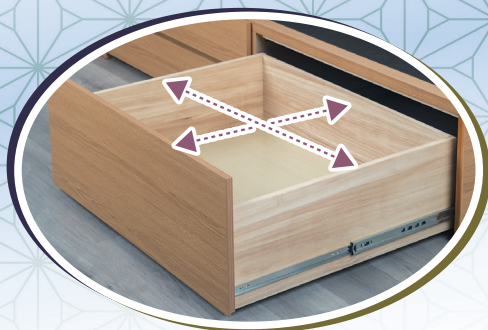

# 成長と共に増えていく荷物をパッと出し入れ

❖ 大和 やまと ❖

物が落ちてきにくい形の  
小物置きスペース

枕元で充電が出来る  
2口コンセント付き

分離式なので  
左右組み換え・  
引出しの配置換え可能

選べる2色

●COLOR:ナチュラル

かさばる冬物ニットなどもしっかり収納できる  
幅と深さのある引出し

引出容量  
約279L

●COLOR:ウォルナット ※マットレス別売

引き出し内寸

- ① 巾87×奥72×高9cm
- ② 巾87×奥72×高10.5cm
- ③ 巾87×奥72×高25cm

※値はおおよそのサイズになります。

商品仕様			
ヘッドボード材質	シート+MDF	床板形状	床板
フットボード材質		引出形状	BOX引出
サイドフレーム材質	シート+LVL*	引出仕様	全段フルオープンレール
床板材質	布+合板	コンセント	2口付き