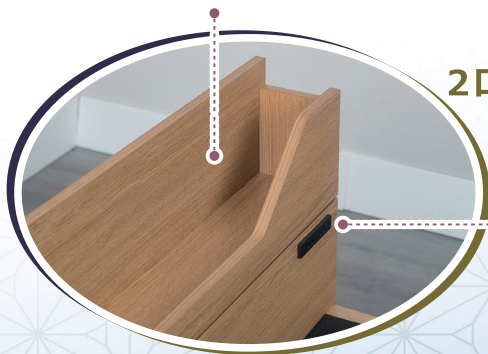

# 成長と共に増えていく荷物をパッと出し入れ

❖ 大和 やまと ❖

物が落ちてきにくい形の  
小物置きスペース

枕元で充電が出来る  
2口コンセント付き

分離式なので  
左右組み換え・  
引出しの配置換え可能

選べる2色

●COLOR:ナチュラル

かさばる冬物ニットなどもしっかり収納できる  
幅と深さのある引出し

引出容量  
約279L

●COLOR:ウォルナット ※マットレス別売

引き出し内寸

- ① 巾87×奥72×高9cm
- ② 巾87×奥72×高10.5cm
- ③ 巾87×奥72×高25cm

※値はおおよそのサイズになります。

商品仕様			
ヘッドボード材質	シート+MDF	床板形状	床板
フットボード材質		引出形状	BOX引出
サイドフレーム材質	シート+LVL*	引出仕様	全段フルオープンレール
床板材質	布+合板	コンセント	2口付き