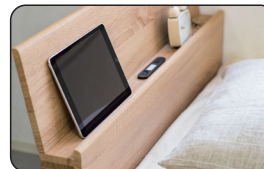

# スツキリデザインの木目柄ベッド

～レオ～

●COLOR:ナチュラル・引出し付き/Sフレーム

タブレットも置けるサイズ

眠りを妨げない  
上向き LED ライト・  
コンセント 1 口付

レッグタイプでスツキリとした印象に

●COLOR:ナチュラル・レッグタイプ/Mフレーム※マットレス別売

レッグタイプは高さの違う2種類の脚をご用意  
(脚 3.5cm/11cm)。目的に合わせて変更が可能です。

脚高2段階

引出し収納でスペースを有効活用！

床板の下に収納することも可能。  
長いものも収まります。

楽に引き出せる  
コロレール

※画像は類似品です。

引出しは左右どちら側にも設置できます。

●COLOR:グレー・引出し付き/Dフレーム ※マットレス別売

2カラー	 グレー	 ナチュラル
2タイプ	レッグタイプ 引き出し付き	
3サイズ	Sフレーム Mフレーム Dフレーム	