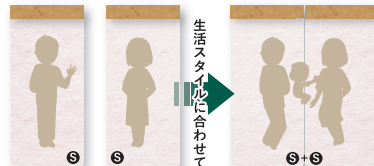

脚高2段階

引出し収納でスペースを有効活用！

床板の下に収納することも可能。  
長いものも収まります。

楽に引き出せる  
コロレール

※画像は類似品です。

引出しは左右どちら側にも設置できます。

●COLOR:グレー・引出し付き/Dフレーム ※マットレス別売

2カラー	 グレー	 ナチュラル
2タイプ	レッグタイプ 引き出し付き	
3サイズ	Sフレーム Mフレーム Dフレーム	

フレームはツインベッドとしてもおすすめ

生活スタイルに合わせて

## レッグタイプ

**Sフレーム レオ**  
巾 98 × 長 208 × 高 80  
(床高 17.5/25) cm  
品番 : 910219385 ● グレー  
品番 : 910219388 ● ナチュラル

**Mフレーム レオ**  
巾 121 × 長 208 × 高 80  
(床高 17.5/25) cm  
品番 : 910219386 ● グレー  
品番 : 910219389 ● ナチュラル