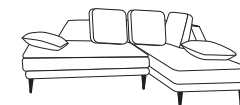

スタイリッシュなローバックカウチソファー

パプロ

ペットのいるご家庭にも
ひっかき傷に強い！※
サラッとした肌触りの
やや起毛のある生地

ローバックで
圧迫感のないデザイン

Color: ダークグレー / 2人掛け左+カウチ右タイプ・スツール

細めのスチール脚が
すっきりとした印象

カウチソファーは
右タイプと
左タイプより
選べます

Color: ベージュ / 2人掛け右+カウチ左タイプ

選べる 2color × 2type・スツール

2color

ダークグレー

ベージュ

×

2type・スツール

2人掛け左+カウチ右タイプ

2P人掛け+カウチ左タイプ

スツール

お部屋に合わせて
組合せいろいろ！

サイズ
2人掛けソファー: W136×H85×D89
カウチソファー: W89×H85×D150

L字式

対面式

※爪で強く度合いや強さにより傷が生じることがあります。ご了承ください。

商品仕様	
張地(背・座面)	ファブリック
その他材質	アイアン脚
中材(クッション材)	ウレタン
バネ仕様	Sバネ

※背クッション3個・小クッション2個付き