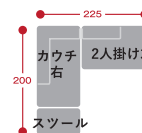

## 選べる 3color×2type・スツール

3color

ダークグレー

ライトグレー

ベージュ

×

2type・スツール

2人掛け左+カウチ右タイプ

2P人掛け右+カウチ左タイプ

スツール

カウチソファは  
右タイプと  
左タイプより  
選べます

お部屋に合わせて  
組合せいろいろ！

サイズ  
2人掛けソファ：W136×H85×D89  
カウチソファ：W89×H85×D150

L字式

対面式

※1：爪で掻く度合いや強さにより傷が生じることがあります。ご了承ください。 ※2：専門店でのクリーニングをお願いします。

### 2人掛け左+カウチ右ソファ パプロ

巾 225× 奥 150× 高 85 座面高 43 cm

- ダークグレー 品番：910219517
- ライトグレー 品番：910220117
- ベージュ 品番：910219519

※背クッション3個・  
小クッション2個付き