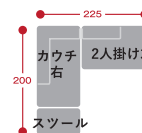

Color：ベージュ
2人掛け右+カウチ左タイプ・スツール

Color：ライトグレー
2人掛け左+カウチ右タイプ

選べる 3color×2type・スツール

3color

ダークグレー

ライトグレー

ベージュ

×

2type・スツール

2人掛け左+カウチ右タイプ

2P人掛け右+カウチ左タイプ

スツール

カウチソファは
右タイプと
左タイプより
選べます

お部屋に合わせて
組合せいろいろ！

サイズ
2人掛けソファ：W136×H85×D89
カウチソファ：W89×H85×D150

L字式

対面式

※1：爪で掻く度合いや強さにより傷が生じることがあります。ご了承ください。 ※2：専門店でのクリーニングをお願いします。

2人掛け左+カウチ右ソファパプロ

巾225×奥150×高85 座面高43cm

- ダークグレー 品番：910219517
- ライトグレー 品番：910220117
- ベージュ 品番：910219519

※背クッション3個・
小クッション2個付き

2人掛け右+カウチ左ソファパプロ