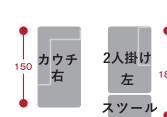

Color：ベージュ
2人掛け右+カウチ左タイプ・スツール

Color：ライトグレー
2人掛け左+カウチ右タイプ

選べる 3color×2type・スツール

3color

ダークグレー

ライトグレー

ベージュ

×

2type・スツール

2人掛け左+カウチ右タイプ

2P人掛け右+カウチ左タイプ

スツール

カウチソファは
右タイプと
左タイプより
選べます

お部屋に合わせて
組合せいろいろ！

サイズ
2人掛けソファ：W136×H85×D89
カウチソファ：W89×H85×D150

L字式

対面式

※1：爪で掻く度合いや強さにより傷が生じることがあります。ご了承ください。 ※2：専門店でのクリーニングをお願いします。

2人掛け左+カウチ右ソファパプロ

巾225×奥150×高85 座面高43cm

- ダークグレー 品番：910219517
- ライトグレー 品番：910220117
- ベージュ 品番：910219519

※背クッション3個・
小クッション2個付き

2人掛け右+カウチ左ソファパプロ