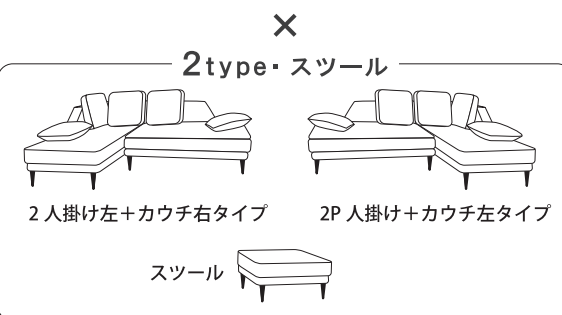

スタイリッシュなローバックカウチソファー

パプロ

ペットのいるご家庭にも
ひっかき傷に強い！※1

サラッとした肌触りの
やや起毛のある生地

ローバックで
圧迫感のないデザイン

細めのスチール脚が
すっきりとした印象

Color：ダークグレー／
2人掛け左+カウチ右タイプ

カウチソファーは
右タイプと
左タイプより
選べます

背クッション・小クッションは
カバーリング仕様で
ドライクリーニング※2できます！

Color：ベージュ／2人掛け右+カウチ左タイプ・スツール

※1：爪で掻く度合いや強さにより傷が生じることがあります。ご了承ください。 ※2：専門店でのクリーニングをお願いします。

選べる 2color×2type・スツール

お部屋に合わせて
組合せいろいろ！

サイズ
2人掛けソファー：W136×H85×D89
カウチソファー：W89×H85×D150

商品仕様	
張地(背・座面)	ファブリック
その他材質	アイアン脚
中材(クッション材)	ウレタン
バネ仕様	Sバネ

※背クッション3個・小クッション2個付き

2人掛け左+カウチ右ソファーパプロ

巾225×奥150×高85 座面高43cm

●ダークグレー 品番：910219517
○ベージュ 品番：910219519

※背クッション3個・小クッション2個付き

2人掛け右+カウチ左ソファーパプロ

巾225×奥150×高85 座面高43cm