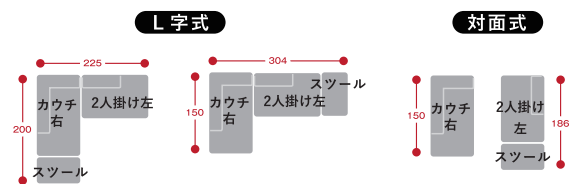

背クッション・小クッションは
カバーリング仕様で
ドライクリーニング※2できます！

Color：ベージュ／2人掛け右+カウチ左タイプ・スツール

※1：爪で掻く度合いや強さにより傷が生じることがあります。ご了承ください。 ※2：専門店でのクリーニングをお願いします。

選べる 2color×2type・スツール

お部屋に合わせて
組合せいろいろ！

サイズ
2人掛けソファー：W136×H85×D89
カウチソファー：W89×H85×D150

商品仕様	
張地(背・座面)	ファブリック
その他材質	アイアン脚
中材(クッション材)	ウレタン
バネ仕様	Sバネ

※背クッション3個・小クッション2個付き

2人掛け左+カウチ右ソファーパプロ

巾225×奥150×高85 座面高43cm

●ダークグレー 品番：910219517
○ベージュ 品番：910219519

※背クッション3個・小クッション2個付き

2人掛け右+カウチ左ソファーパプロ

巾225×奥150×高85 座面高43cm