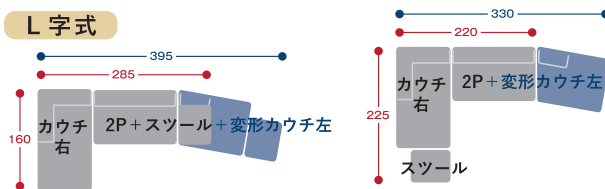

2人掛けソファ

スツール

④変形カウチソファ右 ⑤2人掛けソファ ⑥カウチソファ左
●color: ダークグレー

Check!

商品のポイント
を動画でチェック!

組み合わせ例

(2人掛け+カウチ左+変形カウチ右+スツール)
巾330×奥225×高84 座面高43cm

LAYOUT - 1つだけでも組み合わせても楽しめる - (レイアウト例: 2P・カウチ右・スツール / 2P・カウチ右・変形カウチ左・スツール)

L字式

対面式

2人掛けソファ2個で
対面式にするのもおすすめ!

背クッション・小クッションは
カバーリング仕様でドライクリー
ニングできます。

※専門店でのクリーニングをお願いします。

とめ具が見えないから
単品で使うときもきれい。

※2人掛け、カウチ、変形カウチのみ。

商品仕様	
張地(背・座面)	ファブリック (簡易撥水)
その他材質	アイアン脚
中材(クッション材)	ウレタン
バネ仕様	Sバネ