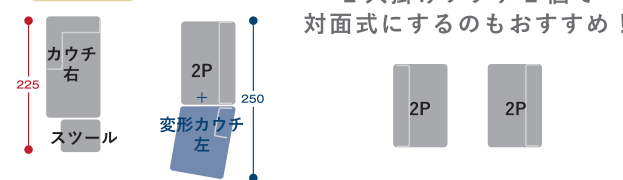

2人掛けソファ

スツール

④変形カウチソファ右 ⑤2人掛けソファ ⑥カウチソファ左
●color: ダークグレー

Check!

商品のポイント
を動画でチェック!

組み合わせ例

(2人掛け+カウチ左+変形カウチ右+スツール)
巾330×奥225×高84 座面高43cm

LAYOUT - 1つだけでも組み合わせても楽しめる - (レイアウト例: 2P・カウチ右・スツール / 2P・カウチ右・変形カウチ左・スツール)

L字式

対面式

2人掛けソファ2個で
対面式にするのもおすすめ!

背クッション・小クッションは
カバーリング仕様でドライクリー
ニングできます。

※専門店でのクリーニングをお願いします。

とめ具が見えないから
単品で使うときもきれい。

※2人掛け、カウチ、変形カウチのみ。

商品仕様	
張地(背・座面)	ファブリック (簡易撥水)
その他材質	アイアン脚
中材(クッション材)	ウレタン
バネ仕様	Sバネ