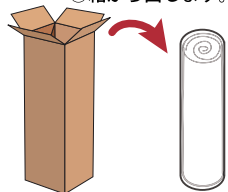

sound sleep

MATTRESS

圧縮マットレス
コロリ

圧縮
マットレス

3ゾーン構造

片面仕様

並行配列

ロール状に圧縮してあるので、お持ち帰り出来ます！

※開封後、完全復元までに数時間かかります。

①箱から出します。

②マットレスを切らないよう

注意して袋を開封し、取り出します。

③完全復元までに数時間
かかります。

開封後すぐにふくらみ数時間で完全復元します。
気に入ったその日からすぐにご使用できます。

重さ
19.8kg
約車でお持ち帰り
頂けます。

梱包サイズ：約巾 27.5 × 奥 27.5 × 高 101cm