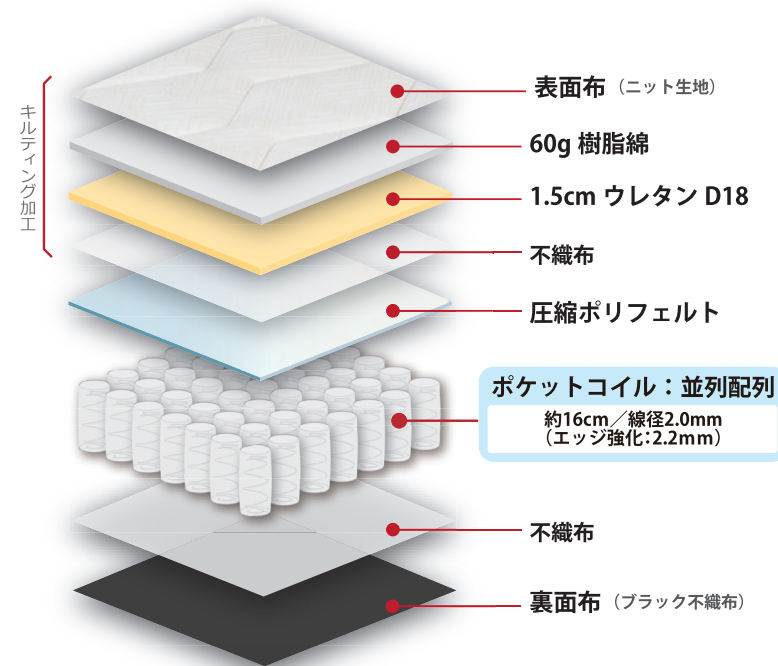

sound sleep

MATTRESS

圧縮マットレス
コロリ

圧縮
マットレス

3ゾーン構造

片面仕様

並行配列

ロール状に圧縮してあるので、お持ち帰り出来ます！

※開封後、完全復元までに数時間かかります。

①箱から出します。

②マットレスを切らないよう

注意して袋を開封し、取り出します。

③完全復元までに数時間
かかります。

開封後すぐにふくらみ数時間で完全復元します。
気に入ったその日からすぐにご使用できます。

重さ
19.8kg
約車でお持ち帰り
頂けます。

梱包サイズ：約巾 27.5 × 奥 27.5 × 高 101cm

ポケットコイルの図

【断面イメージ】

S圧縮マットレス コロリ ポケット

巾 97 × 奥 195 × 高 18cm コイル数：465 個

品番：910219475