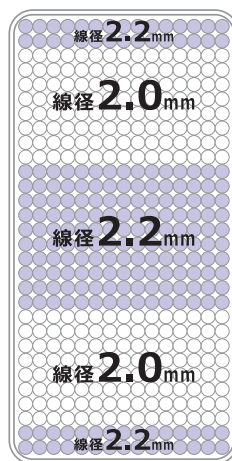

sound sleep

MATTRESS

圧縮マットレス
コロリ

圧縮
マットレス

3ゾーン構造

片面仕様

並行配列

ロール状に圧縮してあるので、お持ち帰り出来ます！

※開封後、完全復元までに数時間かかります。

①箱から出します。

②マットレスを切らないよう

注意して袋を開封し、取り出します。

③完全復元までに数時間
かかります。

開封後すぐにふくらみ数時間で完全復元します。
気に入ったその日からすぐにご使用できます。

重さ
19.8kg
約車でお持ち帰り
頂けます。

梱包サイズ：約巾 27.5 × 奥 27.5 × 高 101cm

ポケットコイルの図

【断面イメージ】

S圧縮マットレス コロリ ポケット

巾 97 × 奥 195 × 高 18cm コイル数：465 個

品番：910219475