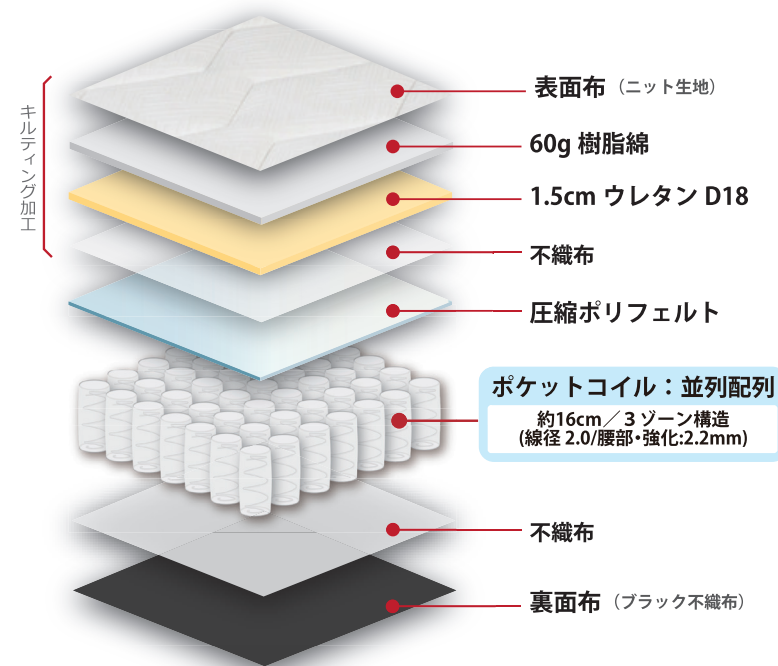

sound sleep

MATTRESS

圧縮マットレス
コロリ

圧縮
マットレス

3ゾーン構造

片面仕様

並行配列

ロール状に圧縮してあるので、お持ち帰り出来ます！

重さ
19.8kg
約車でお持ち帰り
頂けます。

梱包サイズ：約巾27.5×奥27.5×高101cm

ポケットコイルの図

【断面イメージ】

S圧縮マットレス コロリ ポケット

巾97×奥195×高18cm コイル数：465個

品番：910219475