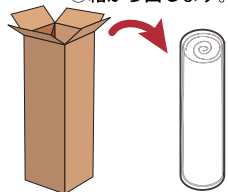

sound sleep

MATTRESS

圧縮マットレス
コロリ

圧縮
マットレス

3ゾーン構造

片面仕様

並行配列

ロール状に圧縮してあるので、お持ち帰り出来ます！

開封後、数分程度でご使用可能です。

※完全復元(約100%)までに2日程度かかる場合があります。

①箱から出します。

②マットレスを切らないよう

注意して袋を開封し、取り出します。

③すぐにふくらみ数分で

約90%復元します。

開封後すぐにふくらみ数分で約90%復元します。
気に入ったその日からすぐにご使用できます。

重さ
19.8kg
約車でお持ち帰り
頂けます。

梱包サイズ：約巾27.5×奥27.5×高101cm

ポケットコイルの図

【断面イメージ】

S圧縮マットレス コロリ ポケット

巾97×奥195×高18cm コイル数：465個

品番：910219475