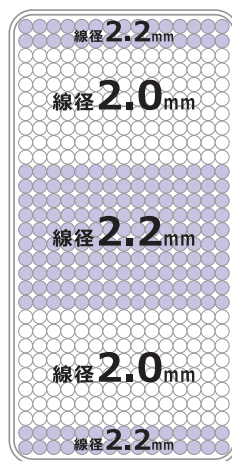

sound sleep

MATTRESS

圧縮マットレス
コロリ

圧縮
マットレス

3ゾーン構造

片面仕様

並行配列

ロール状に圧縮してあるので、お持ち帰り出来ます！

開封後、数分程度でご使用可能です。

※完全復元(約100%)までに2日程度かかる場合があります。

①箱から出します。

②マットレスを切らないよう

注意して袋を開封し、取り出します。

③すぐにふくらみ数分で

約90%復元します。

開封後すぐにふくらみ数分で約90%復元します。
気に入ったその日からすぐにご使用できます。

重さ
19.8kg
約車でお持ち帰り
頂けます。

梱包サイズ：約巾27.5×奥27.5×高101cm

ポケットコイルの図

【断面イメージ】

S圧縮マットレス コロリ ポケット

巾97×奥195×高18cm コイル数：465個

品番：910219475