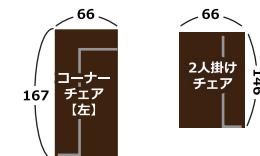

おうちカフェが楽しめる LD スタイル。組み合わせでレイアウトフリー。

■ 張地は雰囲気の違う 2 タイプからセレクトできます。■

◆ クローズ・DW1620 ◆

120LD 3点セット

テーブル: DW1620(モルタルグレー)
LD 2点セット【コーナー左】: クローズ(撥水ファブリックグレー)

撥水ファブリック

撥水加工の生地は水や汚れをはじくから安心です。

背面の張地は2タイプとも表と同じ生地のできれいな仕上がり。

バイキャストPVC

お手入れしやすく雰囲気の異なるバイキャストPVC張り。

マットな質感でこなれ感のあるスチール脚。

L 字式 コーナーチェアは左・右※が選べます。

※コーナーチェア左・右の区別: コーナーチェアに腰かけた時にどちら側にコーナー(カド)があるかで左・右を区別しています。

対面式 対面式でカフェ風に

単体 ソファとしても使えます。

撥水ファブリック

2人掛けチェア
Color: グレー

バイキャストPVC

コーナーチェア右
Color: グレー

2人掛けチェア
コーナーチェア右
Color: ブラック

テーブルは昇降タイプ (TC)

昇降式
70 ~ 51 cm

Color: モルタルグレー

Color: ミディアムブラウン