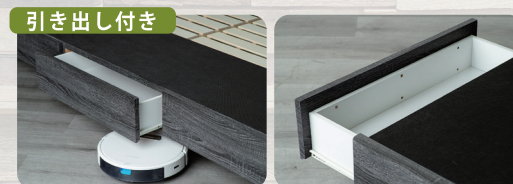

シンプルなのに充実したスペックのベッド ~ブルース~

— 木質感のある木目調シート貼りです。レッグタイプと引出3杯タイプからお選び頂けます。 —

選べる
2色・2タイプ

● ナチュラル ● グレー

● レッグタイプ
● 引き出し付き

● COLOR:ナチュラル/レッグタイプ
※マットレス別売

● COLOR:グレー/引出3杯タイプ
※マットレス別売

● COLOR:グレー/レッグタイプ
※マットレス別売

● COLOR:ナチュラル/引出3杯タイプ
※マットレス別売

Point

スリムなデザインのヘッドボード、の真ん中にはLEDライトとコンセント、時計や小物などが置ける棚付と機能性もあります。

床板はLVLスノコで通気性がいいです。

収納に便利なBOX3杯引出し、分離式なので左右組み換え可能。引出しの下に空間があるレッグタイプ。すっきりとみえて掃除もラクラク。

商品仕様	
ヘッドボード材質	シート+MDF
フットボード材質	シート+MDF
サイドフレーム材質	シート+LVL*
床板材質	LVL
床板形状	すのこ
耐荷重	100kg
ライト	LED
コンセント	2口付き

*LVL: 単板積層材

引き出し無しレッグタイプ

棚付引無しSベッドフレーム レッグ ブルース

巾98×奥210×高85(床高28)cm

品番:864002527 ●ナチュラル 品番:864002529 ●グレー

引き出し3杯付きタイプ

棚付引付Sベッドフレーム 3杯BOX ブルース

巾98×奥210×高85(床高28)cm