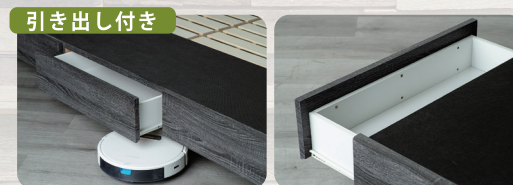

シンプルなのに充実したスペックのベッド ～ブルース～

— 木質感のある木目調シート貼りです。レッグタイプと引出3杯タイプからお選び頂けます。 —

選べる
2色・2タイプ

● ナチュラル ● グレー

● レッグタイプ
● 引き出し付き

● COLOR:ナチュラル/レッグタイプ
※マットレス別売

● COLOR:グレー/引出3杯タイプ
※マットレス別売

● COLOR:グレー/レッグタイプ
※マットレス別売

● COLOR:ナチュラル/引出3杯タイプ
※マットレス別売

Point

スリムなデザインのヘッドボード、の真ん中にはLEDライトとコンセント、時計や小物などが置ける棚付と機能性もあります。

床板はLVLスノコで通気性がいいです。

収納に便利なBOX3杯引出し、引出は左右どちら側にでも設置できます。引出しの下に空間があるレッグタイプ。すっきりとみえて掃除もラクラク。

商品仕様	
ヘッドボード材質	シート+MDF
フットボード材質	シート+MDF
サイドフレーム材質	シート+LVL※
床板材質	LVL
床板形状	すのこ
耐荷重	100kg
ライト	LED
コンセント	2口付き

※LVL: 単板積層材

引き出し無しレッグタイプ

棚付引無しSベッドフレーム レッグ ブルース

巾98×奥210×高85(床高28)cm

品番:864002527 ●ナチュラル 品番:864002529 ●グレー

引き出し3杯付きタイプ

棚付引付Sベッドフレーム 3杯BOX ブルース

巾98×奥210×高85(床高28)cm