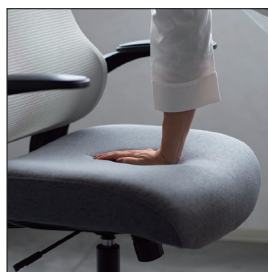

肉厚な座面で座り心地抜群！

選べる 4 色

グレー アイボリー パープル グリーン

ロックング・
昇降機能付き

←内側へ押す
ロックング固定
→外側へ引く
ロックング解除
↑上へ引く
座面昇降

color : グリーン

- フェイト -

color : アイボリー

color : パープル

color : グレー

お好みの高さ
に調節可能です。

- 背中に沿ったS字構造で長時間座っていても疲れにくい。
- 背中・頭をしっかり支えるハイバックタイプ。
- 通気性の良いメッシュ生地で1年中快適。● 肘はハネ上げ式でデスクに収まります。

ガス圧チェア フェイト

W66×D65×H112~121.5(SH47~56.5)cm

品番 : 910219266 ● グレー

品番 : 910219592 ● アイボリー