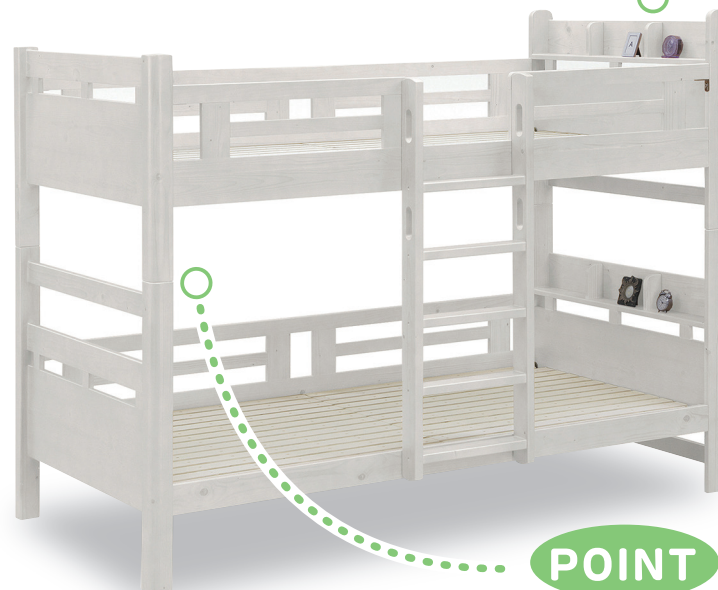

パインムクの風合いを活かしたシンプル設計

二段ベッド
～リリー～

POINT

フレームはナチュラル感のある
パイン無垢材

POINT

棚には仕切り板付き。

いつもおく小物の定位置を決めやすい。

選べる
2色

ナチュラル ホワイト

POINT

持ち手付きで安心の固定式垂直ハシゴ
フレームの強度も UP!
さらに布団のズレ防止にもなります。

POINT

耐震金具で
しっかりと連結

POINT

通気性のよいスノコ床板
丈夫な LVL 素材。

●COLOR: ナチュラル

●COLOR: ホワイト

| 商品仕様 | | | |
|-----------|-------|-----|--------|
| ベッドフレーム材質 | パインムク | 耐荷重 | 100kg |
| 床板材質 | LVL* | 塗装 | ラッカー塗装 |
| 床板形状 | すのこ | | |

*LVL: 単板積層材

棚付二段ベッド リリー

巾 105 × 奥 213 × 高 165 cm

品番 : 513904956 ● ナチュラル