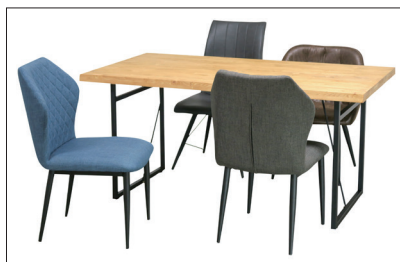

# 背面にキルトのようなステッチ入り！

color : ブルー

color : グレー

- ヘキサゴン形 × キルトステッチデザインがスタイリッシュ。
- 曲線的な背もたれは身体に優しくフィット。

## チェア モナカⅡ W50×D59×H84 (SH43)cm

code:910219314 ●ブルー

code:910219315 ●グレー

材質：パイプ/ファブリック 塗装：粉体塗装

●床面がフローリングや畳などの場合は敷物を敷いてから設置してください。床面のキズの防止になります。

LIVINGS