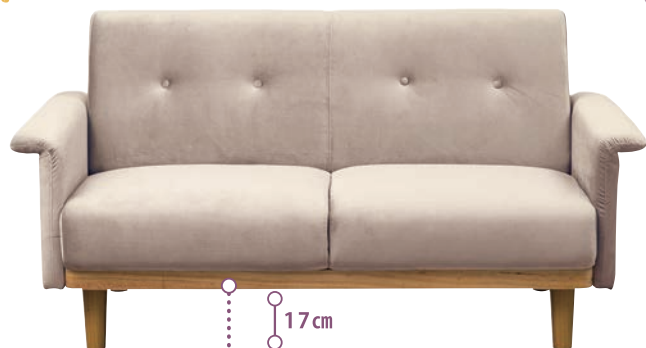

あたたかみのある北欧ナチュラルなお部屋に ローレン

2.5人掛けソファ

滑らかな手触りのベロア生地を使用しています。

17cm

●COLOR: ベージュ

飾り木のあるデザインがポイントです。

2type

2.5人掛け カウチ

2color

● ライトブルー ○ ベージュ

搬入や引っ越しも安心!

背・ひじ掛け・カウチ部分は脱着式なので、コンパクトになります。

※背はネジ止式です。

商品仕様	
張地	ベロア生地
その他材質	木目ブラ脚 17cm
中材(クッション材)	ウレタン
バネ仕様	Sバネ

2.5人掛けソファ ローレン
 巾162×奥75×高74 座面高40 (cm)
 品番:910218728 ●ライトブルー
 品番:910218729 ○ベージュ

カウチソファ

背クッションのくるみボタンがアクセント。

スリムなひじ掛けが全体の印象を軽やかにします。

●COLOR: ライトブルー

お部屋のレイアウトにあわせてカウチ部分の配置を左右入れ替えられます。

カウチソファ ローレン
 巾228×奥129×高74 座面高40 (cm)
 品番:910218730 ●ライトブルー
 品番:910218731 ○ベージュ