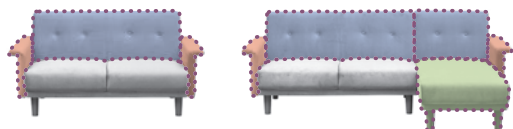

あたたかみのある北欧ナチュラルなお部屋に ローレン

2.5人掛けソファ

滑らかな手触りのベロア生地を使用しています。

17cm

●COLOR: ベージュ

飾り木のあるデザインがポイントです。

2type

2.5人掛け カウチ

2color

● ライトブルー ○ ベージュ

搬入や引っ越しも安心!

背・ひじ掛け・カウチ部分は脱着式なので、コンパクトになります。

※背はネジ止式です。

商品仕様	
張地	ベロア生地
その他材質	木目ブラ脚 17cm
中材(クッション材)	ウレタン
バネ仕様	Sバネ

2.5人掛けソファ ローレン
 巾162×奥75×高74 座面高40 (cm)
 品番:910218728 ●ライトブルー
 品番:910218729 ○ベージュ

カウチソファ

背クッションのくるみボタンがアクセント。

スリムなひじ掛けが全体の印象を軽やかにします。

●COLOR: ライトブルー

お部屋のレイアウトにあわせてカウチ部分の配置を左右入れ替えられます。

カウチソファ ローレン
 巾228×奥129×高74 座面高40 (cm)
 品番:910218730 ●ライトブルー
 品番:910218731 ○ベージュ