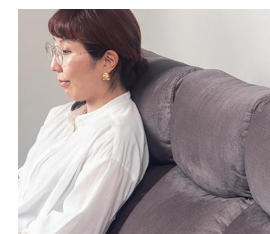

座面のフィット感が心地良い。

-パリヨン-

3P サイズは肘置きを枕代わりに横になりやすいデザインです。

●3人掛け / color : グレージュ

簡易撥水生地

滑らかな手触り。汚れなどをふき取りやすくお手入れが簡単です。

POINT

背面はシリコンフィル入りで、包み込まれるような背あたりです。

●2人掛け / color : エメラルドグリーン

POINT

座面はSバネ+ポケットコイルの豊かな座り心地。ウェーブ状の座面でフィット感があります。

ハイバック

頭までしっかりと支えてくれます。

背脱着タイプ

引っ越し時の搬入の際も安心です。

2人掛けソファ パリヨン

巾150×奥88×高97 座面高41 (cm)

品番 :910218778 ●グレージュ
品番 :910218779 ●エメラルドグリーン

3人掛けソファ パリヨン

巾188×奥88×高97 座面高41 (cm)

品番 :910218780 ●グレージュ
品番 :910218781 ●エメラルドグリーン

商品仕様	
張地	簡易撥水生地
その他材質	木脚 12.5 cm (ラバー)
中材(クッション材)	ウレタン・シリコンフィル
バネ仕様	Sバネ・ポケットコイル