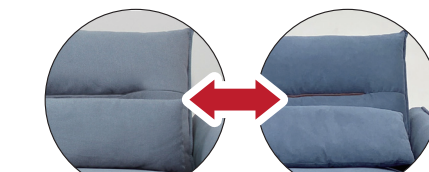

肘のカーブに エレガントな雰囲気漂う

— シャンソン —

ポケットコイル+シリコンフィル

ふんわりしたやわらかい座り心地が魅力

16cm

●2人掛け / color: ピンク

背のラインは共色と
ライトブルーのリバーシブル

背のラインは共色と
ピンクのリバーシブル

選べる
2色・2size

ピンク

ライトブルー

緩やかなカーブが
美しい肘

●3人掛け / color: ライトブルー

張地は厚手で
汚れにくい生地を使用

商品仕様	
張地(背・座面)	ファブリック
その他材質	木脚(H16cm)
中材(クッション材)	ウレタン/シリコンフィル
バネ仕様	Sバネ/ポケットコイル

2人掛けソファ シャンソン 巾153×奥85×高86 座面高43 (cm)

※クッション2個付き

品番:910218740 ●ピンク
品番:910218741 ●ライトブルー

3人掛けソファ シャンソン 巾183×奥85×高86 座面高43 (cm)

※クッション2個付き

品番:910218742 ●ピンク
品番:910218743 ●ライトブルー