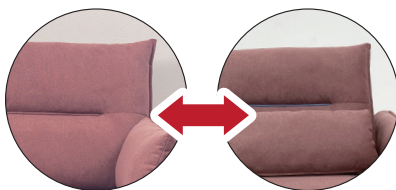

肘のカーブに エレガントな雰囲気漂う

— シャンソン —

ポケットコイル+シリコンフィル

ふんわりしたやわらかい座り心地が魅力

16cm

●2人掛け / color: ピンク

背のラインは共色と
ライトブルーのリバーシブル

背のラインは共色と
ピンクのリバーシブル

選べる
2色・2size

ピンク

ライトブルー

緩やかなカーブが
美しい肘

●3人掛け / color: ライトブルー

張地は厚手で
汚れにくい生地を使用

商品仕様	
張地(背・座面)	ファブリック
その他材質	木脚(H16cm)
中材(クッション材)	ウレタン/シリコンフィル
バネ仕様	Sバネ/ポケットコイル

2人掛けソファ シャンソン 巾153×奥85×高86 座面高43 (cm)

※クッション2個付き

品番:910218740 ●ピンク
品番:910218741 ●ライトブルー

3人掛けソファ シャンソン 巾183×奥85×高86 座面高43 (cm)

※クッション2個付き

品番:910218742 ●ピンク
品番:910218743 ●ライトブルー