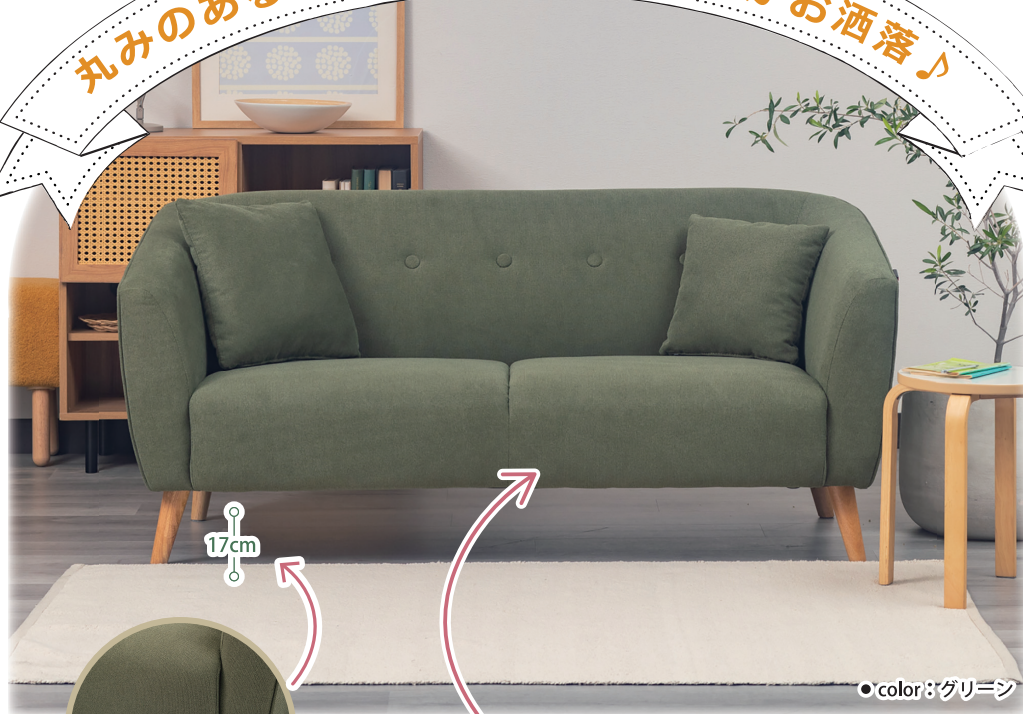

北欧風にお部屋をかわいく

左右ポケット付き

いつも使うものを収納すれば
ソファ回りもすっきり

クッションは
大小2個 Set

● color : グレーベージュ

丸みのあるデザイン+北欧カラーがお洒落♪

● color : グリーン

張地は厚手で汚れにくい生地を使用
日常使いにも安心です。

お掃除ロボット対応
※対応機種はご確認ください。

商品仕様	
張地(背・座面)	ファブリック
その他材質	木 脚(H17cm)
中材(クッション材)	ウレタン
バネ仕様	Sバネ

2.5人掛けソファ アロンジェ 巾165×奥78×高75 座面高40(cm)

※クッション2個付き

- グリーン 品番 : 910218738
- グレーベージュ 品番 : 910218739