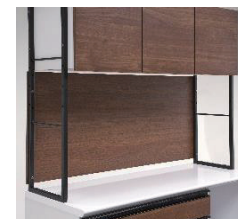

リベルテ1200P開戸

3色対応 WN・GY・OAK

材質:MDF・強化紙

マグネット対応

マグネットタイプなので
好みに合わせて、自由にディスプレイ

いつも使うものは
しまう収納→ピタッと収納へ

マグネットバックボード+開戸+引出=収納力◎

- ・カウンターポストホームメラミン
- ・フルオープンレール
- ・1段目トレー付/2段目皿たてポール付
- ・アルミハンドル
- ・下台オープン部1500W1口コンセント

(WN)

(GY)

(OAK)

リベルテ(開戸)

1200P
W1200 D480 H1830

一段目の引出しにはカトラリーを
すっきり収納できるトレー付き。

二段目の引出しには食器がきれいに
収まる皿たてポール付き。

商品名	コード	W	D	H	才数	梱包	税込価格	税別価格
120オープン食器棚 リベルテ WN	913201435	1200	480	1830	27.4	4口		
120オープン食器棚 リベルテ GY アイアンBK	913201436							
120オープン食器棚 リベルテ OAK	913201437							