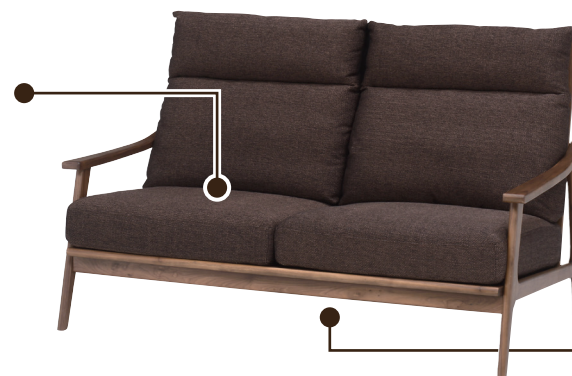

ナチュラルな木製フレームが安らぎを生みます ~ ジュレールⅡ オークフレーム ~

POINT 01

フレームは木目の美しい
オークの無垢材を使用。
※天然素材のため、商品によって
木目・節の出方が異なります。

ナチュラル

ブラウン

POINT 02

座クッションには
ポケットコイルと
フェザーを使い、
座り心地抜群。

POINT 03

ハイバックだから頭を預けて
リラクセスできます。

POINT 04

ウェービングベ
ルトをしっかり
20本張りまし
た。

POINT 05

背・座面はカバーリング式でドライクリーニング
OK！（専門店でのクリーニングをお願いします。）

POINT 06

クッションを
逆さにすると
腰当てになり
ます！

POINT 07

背面は格子状で軽や
かな印象。
リビング、ダイニ
ングの間仕切りにし
てもキレイ。

フレームと背・座クッションを 選べます！

① フレーム 巾160×奥95×高95 座面高38(cm)

ナチュラル

910219256

2.5P フレーム

or

ブラウン