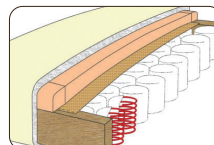

ナチュラルな木製フレームが安らぎを生みます ~ ジュレールⅡ オークフレーム ~

POINT 01

フレームは木目の美しい
オークの無垢材を使用。
※天然素材のため、商品によって
木目・節の出方が異なります。

ナチュラル

ブラウン

POINT 02

座クッションには
ポケットコイルと
フェザーを使い、
座り心地抜群。

POINT 03

ハイバックだから頭を預けて
リラクセスできます。

POINT 04

ウェービングベ
ルトをしっかり
20本張りまし
た。

POINT 05

背・座面はカバーリング式でドライクリーニング
OK！（専門店でのクリーニングをお願いします。）

POINT 06

クッションを
逆さにすると
腰当てになり
ます！

POINT 07

背面は格子状で軽や
かな印象。
リビング、ダイニ
ングの間仕切りにし
てもキレイ。

フレームと背・座クッションを 選べます！

① フレーム 巾160×奥95×高95 座面高38(cm)

ナチュラル

910219256

2.5P フレーム

or

ブラウン