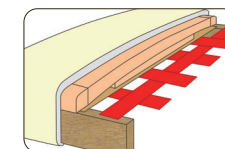

ナチュラルな木製フレームが安らぎを生みます ~ ジュレールⅡ オークフレーム ~

POINT 01

フレームは木目の美しい
オークの無垢材を使用。
※天然素材のため、商品によって
木目・節の出方が異なります。

ナチュラル

ブラウン

POINT 02

座クッションには
ポケットコイルと
フェザーを使い、
座り心地抜群。

POINT 03

ハイバックだから頭を預けて
リラクセスできます。

POINT 04

ウェービングベ
ルトをしっかり
20本張りまし
た。

POINT 05

背・座面はカバーリング式でドライクリーニング
OK！（専門店でのクリーニングをお願いします。）

POINT 06

クッションを
逆さにすると
腰当てになり
ます！

POINT 07

背面は格子状で軽や
かな印象。
リビング、ダイニ
ングの間仕切りにし
てもキレイ。

フレームと背・座クッションを 選べます！

① フレーム 巾160×奥95×高95 座面高38(cm)

ナチュラル

910219256

2.5P フレーム

or

ブラウン