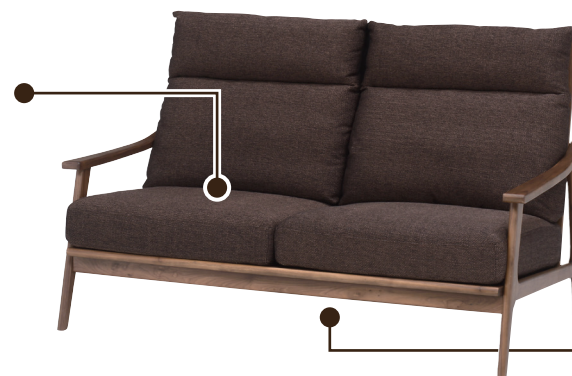

ナチュラルな木製フレームが安らぎを生みます ~ ジュレールⅡ・Ⅲ オークフレーム ~

POINT 01

フレームは木目の美しい
オークの無垢材を使用。
※天然素材のため、商品によって
木目・節の出方が異なります。

ナチュラル

ブラウン

POINT 02

座クッションには
ポケットコイルと
フェザーを使い、
座り心地抜群。

POINT 03

ハイバックだから頭を預けて
リラクセスできます。

POINT 04

ウェービングベ
ルトをしっかり
20本張りまし
た。

POINT 05

背・座面はカバーリング式でドライクリーニング
OK！（専門店でのクリーニングをお願いします。）

POINT 06

クッションを
逆さにすると
腰当てになり
ます！

POINT 07

背面は格子状で軽や
かな印象。
リビング、ダイニ
ングの間仕切りにし
てもキレイ。

フレームと背・座クッションを 選べます！

① フレーム 巾160×奥95×高95 座面高38(cm)

ナチュラル

or

ブラウン

910219545
(ジュレールⅢ)
2.5P フレーム

910219257
(ジュレールⅡ)