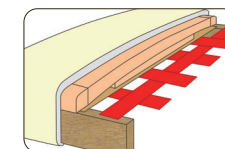

ナチュラルな木製フレームが安らぎを生みます ~ ジュレールⅡ・Ⅲ オークフレーム ~

POINT 01

フレームは木目の美しい
オークの無垢材を使用。
※天然素材のため、商品によって
木目・節の出方が異なります。

ナチュラル

ブラウン

POINT 02

座クッションには
ポケットコイルと
フェザーを使い、
座り心地抜群。

POINT 03

ハイバックだから頭を預けて
リラクセスできます。

POINT 04

ウェービングベ
ルトをしっかり
20本張りまし
た。

POINT 05

背・座面はカバーリング式でドライクリーニング
OK！（専門店でのクリーニングをお願いします。）

POINT 06

クッションを
逆さにすると
腰当てになり
ます！

POINT 07

背面は格子状で軽や
かな印象。
リビング、ダイニ
ングの間仕切りにし
てもキレイ。

フレームと背・座クッションを 選べます！

① フレーム 巾160×奥95×高95 座面高38(cm)

ナチュラル

or

ブラウン

910219545
(ジュレールⅢ)
2.5P フレーム

910219257
(ジュレールⅡ)