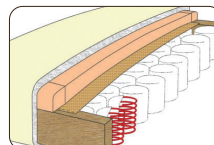

ナチュラルな木製フレームが安らぎを生みます ~ ジュレールⅡ・Ⅲ オークフレーム ~

POINT 01

フレームは木目の美しい
オークの無垢材を使用。
※天然素材のため、商品によって
木目・節の出方が異なります。

ナチュラル

ブラウン

POINT 02

座クッションには
ポケットコイルと
フェザーを使い、
座り心地抜群。

POINT 03

ハイバックだから頭を預けて
リラクセスできます。

POINT 04

ウェービングベ
ルトをしっかり
20本張りまし
た。

POINT 05

背・座面はカバーリング式でドライクリーニング
OK！（専門店でのクリーニングをお願いします。）

POINT 06

クッションを
逆さにすると
腰当てになり
ます！

POINT 07

背面は格子状で軽や
かな印象。
リビング、ダイニ
ングの間仕切りにし
てもキレイ。

フレームと背・座クッションを 選べます！

① フレーム 巾160×奥95×高95 座面高38(cm)

ナチュラル

or

ブラウン

910219545
(ジュレールⅢ)
2.5P フレーム

910219257
(ジュレールⅡ)