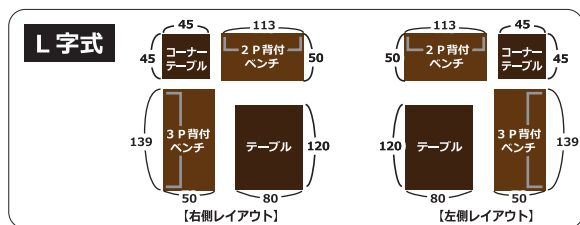

お部屋のコーナーに、きれいに収まるダイニングセット。

テーブルとベンチの組み合わせで自由にレイアウトを変えられます。

|| アナベル ||

L字式

対面式

組立式 簡単に組み立てられて、搬入搬出に便利です。

脚があたりにくく、出入りのスムーズなT字脚。

棚付きだからテーブルの上はいつもすっきり。

移動ができる便利なサブテーブル。リモコンや雑誌置きに。

テーブル	
天板材質	ラバーウッドムク
天板塗装	ウレタン塗装
脚材質	ラバーウッドムク

チェア・ベンチ	
フレーム材質	ラバーウッドムク
張地材質	合成皮革(PVC)
塗装	ラッカー塗装

単品購入できます

120 ダイニングテーブル アナベル

W120×D80×H70 cm
code:910219091

2 P 背付ベンチ アナベル

W113×D50×H74 (SH42) cm
code:910219092

3 P 背付ベンチ アナベル

W139×D50×H74 (SH42) cm
code:910219093

コーナーテーブル アナベル

W45×D45×H42 cm
code:910219094

120 食堂LD4点セット

code:910219095