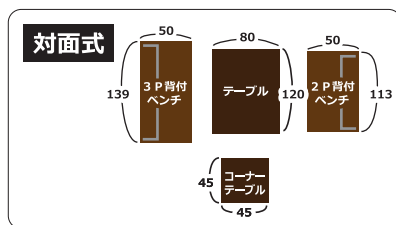

お部屋のコーナーに、きれいに収まるダイニングセット。

テーブルとベンチの組み合わせで自由にレイアウトを変えられます。

|| アナベル ||

L字式

対面式

組立式 簡単に組み立てられて、搬入搬出に便利です。

脚があたりにくく、出入りのスムーズなT字脚。

棚付きだからテーブルの上はいつもすっきり。

移動ができる便利なサブテーブル。リモコンや雑誌置きに。

テーブル	
天板材質	ラバーウッドムク
天板塗装	ウレタン塗装
脚材質	ラバーウッドムク

チェア・ベンチ	
フレーム材質	ラバーウッドムク
張地材質	合成皮革(PVC)
塗装	ラッカー塗装

単品購入できます

120 ダイニングテーブル アナベル

W120×D80×H70 cm
code:910219091

2 P 背付ベンチ アナベル

W113×D50×H74 (SH42) cm
code:910219092

3 P 背付ベンチ アナベル

W139×D50×H74 (SH42) cm
code:910219093

コーナーテーブル アナベル

W45×D45×H42 cm
code:910219094

120 食堂LD4点セット

code:910219095