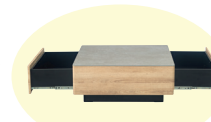

落ち着きのあるモダンリビング - glory -

グローリー

セラミック × 木製シートのデザインでナチュラルモダンな雰囲気。角を丸くしているので優しい印象です。

105 サイズ/color : ブラウン

機能性に優れたセラミック天板。
汚れや傷に強い素材で、メンテナンス
も拭くだけで簡単です。

フルオープンレール仕様。
奥のものまで取り出せるので、
しっかり収納できます。

2サイズ (105・80) × 2カラー (BR・NA)

お部屋にあわせてお選びいただけます。

長方形タイプは
片面2杯引出

● 105 サイズ/color : ブラウン

正方形タイプは
両サイド引出

● 80 サイズ/color : ナチュラル

商品仕様			
天板材質	セラミック	引出仕様	引出四方組
引出前板	強化紙	引出レール	フルオープンレール

105 リビングテーブル (長方形) グローリー
W105 × D48 × H32 cm

- ブラウン code:364906466
- ナチュラル code:364906467