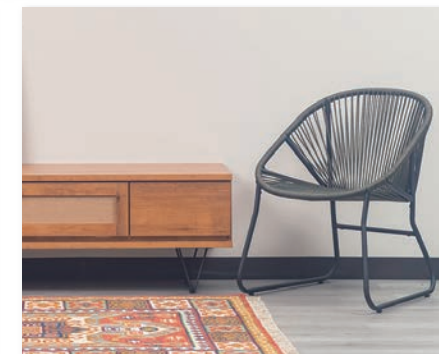

インテリアのアクセントに！ ロープ × スチールのチェア・ベンチ ◆ ダフネ ◆

ロープチェアならではの
リラックスできる座り心地。
通気性もあるため快適です。

リビングダイニングだけではなく
ベッドサイドなどお好きな場
所まで気軽に移動できます。

マットなブラックスチールのフ
レームとあたたかみのあるロー
プの組み合わせ。

Color : ダークグレー

Color : ピンク

Color : アイボリー

Color : アイボリー

Color : ダークグレー

Color : ピンク

ロープチェア ダフネ W62×D60×H80 (SH43.5) cm

- code:910219112 ● アイボリー
- code:910219113 ● ダークグレー
- code:910219114 ● ピンク

ロープベンチ ダフネ W125×D60×H80 (SH43.5) cm

- code:910219115 ● アイボリー
- code:910219116 ● ダークグレー
- code:910219117 ● ピンク

材質：ロープ(ポリプロピレン) / スチール