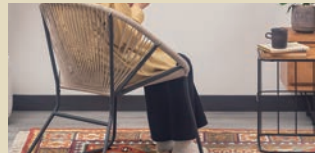

インテリアのアクセントに！ ロープ × スチールのチェア・ベンチ ◆ ダフネ ◆

ロープチェアならではの
リラックスできる座り心地。
通気性もあるため快適です。

リビングダイニングだけではなく
ベッドサイドなどお好きな場
所まで気軽に移動できます。

マットなブラックスチールのフ
レームとあたたかみのあるロー
プの組み合わせ。

Color : ダークグレー

Color : ピンク

Color : アイボリー

Color : アイボリー