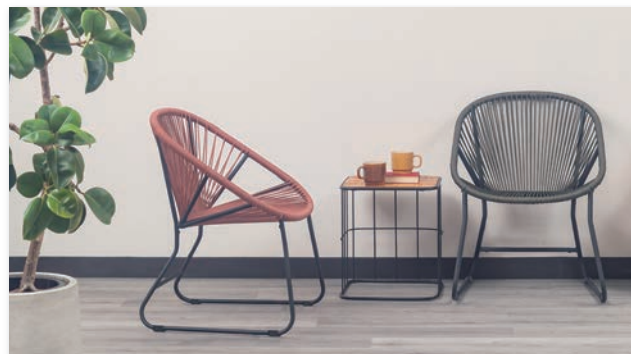

インテリアのアクセントに！ ロープ × スチールのチェア・ベンチ ◆ ダフネ ◆

ロープチェアならではの
リラックスできる座り心地。
通気性もあるため快適です。

リビングダイニングだけではなく
ベッドサイドなどお好きな場
所まで気軽に移動できます。

マットなブラックスチールのフ
レームとあたたかみのあるロー
プの組み合わせ。

Color : ダークグレー

Color : ピンク

Color : アイボリー

Color : アイボリー

Color : ダークグレー

Color : ピンク

ロープチェア ダフネ W62×D60×H80 (SH43.5) cm

- code:910219112 ● アイボリー
- code:910219113 ● ダークグレー
- code:910219114 ● ピンク

ロープベンチ ダフネ W125×D60×H80 (SH43.5) cm

- code:910219115 ● アイボリー
- code:910219116 ● ダークグレー
- code:910219117 ● ピンク

材質：ロープ(ポリプロピレン) / スチール