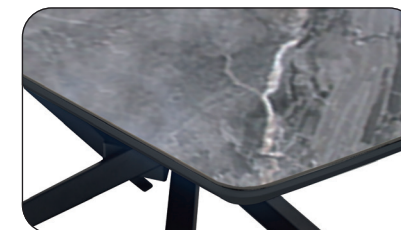

機能性に優れたセラミック天板とデザイン性の高い脚がアクセント

ガーナ

特徴的なシルエットの脚が洗練された雰囲気のレストランに。

● Color : テーブル : グレー石目 / チェア : ブラック・ベージュ

● Color : ホワイト石目

● Color : グレー石目

艶あり石目調セラミック天板

- 熱に強い
高温のフライパンや鍋を直接置いても変色や変形がありません。
- キズや摩擦に強い
表面硬度が高く金属などでこすってもキズが付きにくくなっています。
- 汚れや水滴が染み込まない
調味料などの水滴が染み込まないので軽く拭くだけでお手入れできます。

● Color : ホワイト石目

● Color : ブラック

● Color : ベージュ

出入りしやすい回転チェア

- 包み込まれるような曲線が身体にやさしくフィットします。
- お手入れしやすい合成皮革張り。

単品購入できます

テーブル	
天板材質	セラミック5mm + MDF35mm
脚材質	スチール
チェア	
張地材質	PVC
フレーム材質	スチール
フレーム塗装	粉体塗装

150ダイニングテーブル
ガーナ セラミック
W150×D80×H72cm