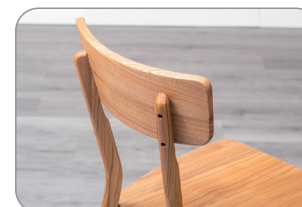

憧れの無垢材の風合いが楽しめるナチュラルダイニング。

楓
かえで

● 会話もはずむ円形タイプ

110cm は 4 人がゆったり座れるサイズ感。
90cm は新生活や 2 人暮らしにおすすめです。

110円形ダイニング5点セット 楓
code:927101789

90円形ダイニング3点セット / Code:927101787

■ スタンダードデザインの長方形タイプ

お部屋の広さやシーンに合わせてコンパクトな
130cm と広々使える 170cm をご用意しています。

130ダイニング4点セット 楓
code:927101792

170ダイニング5点セット / Code:927101795

■ 丈夫で木目が美しいタモ無垢材

木部はお手入れしやすいウレタン塗装。無垢材の風合いや肌触りもできるだけそのままお楽しみいただけるように塗装を薄く仕上げています。

● 身体にフィットする木製チェア

やさしいカーブの背もたれと、座繰り加工を施した座面、身体に触れる箇所を丁寧に面取りする事でやさしい座り心地に仕上げました。