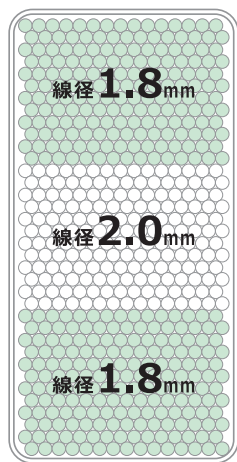

エリシオン 03
Regular

憧れの寝心地を全ての人に。ELYSION(楽園)レーベルは常に創意工夫に取り組みます。

ボリュームのあるピロートップ+竹炭ウレタンで理想的な寝心地をさらにサポート

寝心地 ▶ やわらかい ○○○●○○ かたい

- ピロートップ仕様
- ジャンプキルト
- テンセル生地
- 竹炭ウレタン
- 3ゾーン構造
- 片面仕様
- S・M・D・WD 4サイズ

ボリュームのあるピロートップ

植物由来の優しい繊維 TENCEL(テンセル)
表面の「テンセル」はユーカリのパルプから作られた **100% 天然由来の繊維**。優しい肌触りです。

【特徴】 防カビ・防縮み・高吸湿・乾燥速い・高通気性

ジャンプキルト

縫い目が連続していないキルティング加工、縫い目が小さいため縫い目以外の部分が身体にフィット。ボリュームがありソフトに身体を包み込んでくれます。

竹炭ウレタン

ウレタンに消臭効果のある竹炭パウダーを練り込み、汗や皮脂の嫌な臭いを軽減します。

ポケットコイルの図

交互配列
3ゾーン構造・コイル高：約17cm
反発力+硬さを分けた3ゾーンマットレス

理想的な寝姿勢をつくる3ゾーン構造

硬さの異なるコイルを上半身、腰、脚部の3ゾーン分け、肩と腰の沈みこみを変えることで身体のセンターラインがまっすぐになる理想的な寝姿勢をサポートします。スプリングは交互配列で程よい反発力があり寝返りを打ちやすくなります。横揺れもしにくいので、二人での使用も快適です。体型や体重に合わせて選べるようにやわらかめとかためをご用意しています。

【断面イメージ】

サイズ	商品コード	幅×長さ×厚み	コイル数	店頭売価
S	(910219065)	97×195×26 (cm)	540	
M	(910219066)	120×195×26 (cm)	648	
D	(910219067)	140×195×26 (cm)	756	
WD	(910219068)	150×195×26 (cm)	828	