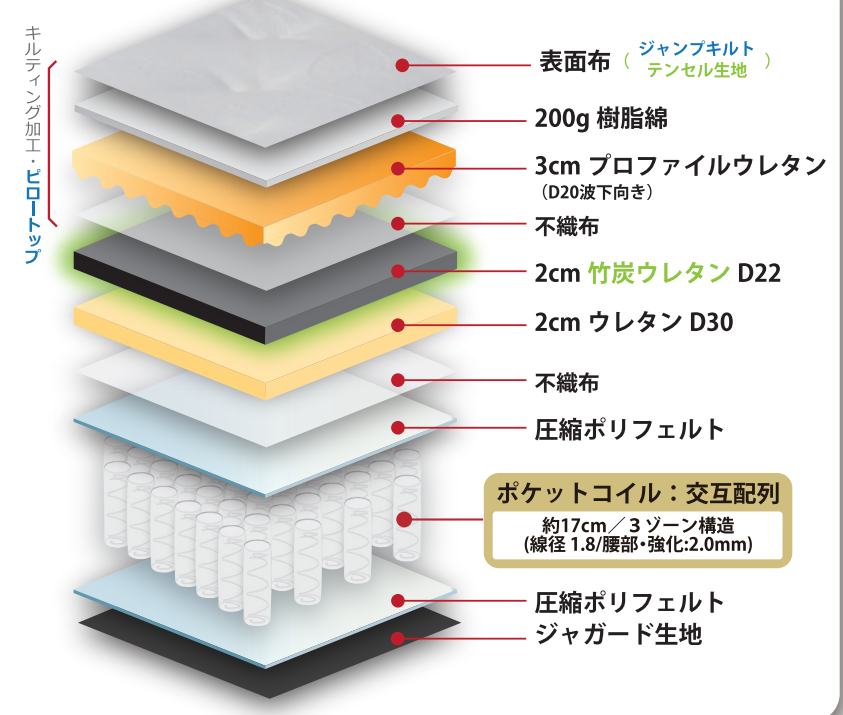

エリシオン 03
Regular

憧れの寝心地を全ての人に。ELYSION(楽園)レーベルは常に創意工夫に取り組みます。

ボリュームのあるピロートップ+竹炭ウレタンで理想的な寝心地をさらにサポート

寝心地 ▶ やわらかい ○○○●○○ かたい

- ピロートップ仕様
- ジャンプキルト
- テンセル生地
- 竹炭ウレタン
- 3ゾーン構造
- 片面仕様
- S・M・D・WD 4サイズ

ボリュームのあるピロートップ

植物由来の優しい繊維 TENCEL(テンセル)
表面の「テンセル」はユーカリのパルプから作られた **100% 天然由来の繊維**。優しい肌触りです。

【特徴】 防カビ・防縮み・高吸湿・乾燥速い・高通気性

ジャンプキルト

縫い目が連続していないキルティング加工、縫い目が小さいため縫い目以外の部分が身体にフィット。ボリュームがありソフトに身体を包み込んでくれます。

竹炭ウレタン

ウレタンに消臭効果のある竹炭パウダーを練り込み、汗や皮脂の嫌な臭いを軽減します。

ポケットコイルの図

交互配列
3ゾーン構造・コイル高：約17cm
反発力+硬さを分けた3ゾーンマットレス

理想的な寝姿勢をつくる3ゾーン構造

硬さの異なるコイルを上半身、腰、脚部の3ゾーン分け、肩と腰の沈みこみを変えることで身体のセンターラインがまっすぐになる理想的な寝姿勢をサポートします。スプリングは交互配列で程よい反発力があり寝返りを打ちやすくなります。横揺れもしにくいので、二人での使用も快適です。体型や体重に合わせて選べるようにやわらかめとかためをご用意しています。

【断面イメージ】

サイズ	商品コード	幅×長さ×厚み	コイル数	店頭売価
S	(910219065)	97×195×26 (cm)	540	
M	(910219066)	120×195×26 (cm)	648	
D	(910219067)	140×195×26 (cm)	756	
WD	(910219068)	150×195×26 (cm)	828	