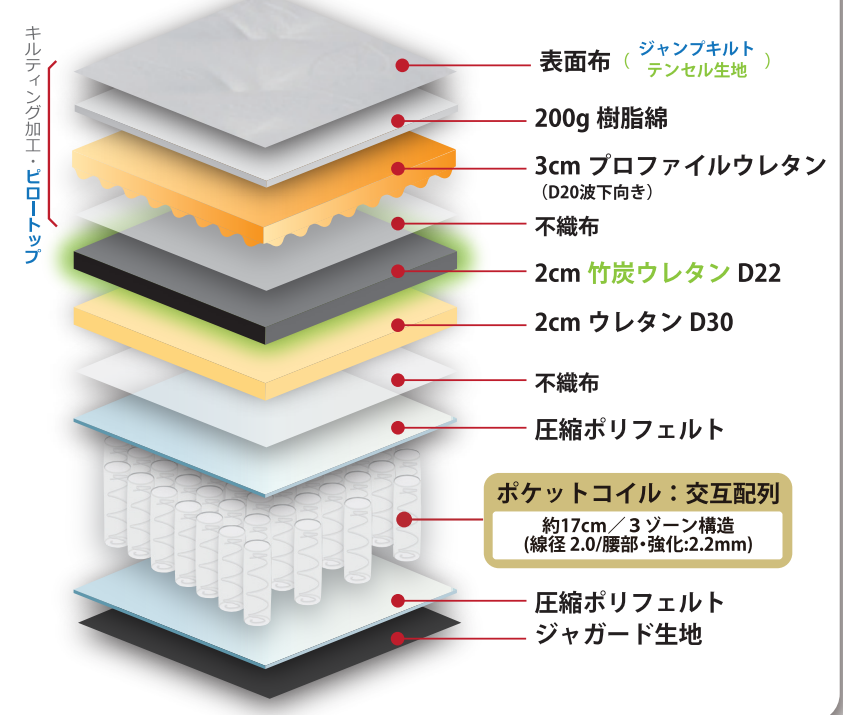

植物由来の優しい繊維 TENCEL(テンセル)

表面の「テンセル」はユーカリのパルプから作られた **100%天然由来の繊維**。優しい肌触りです。

【特徴】 防カビ・防縮み・高吸湿・乾燥速い・高通気性

ジャンプキルト

縫い目が連続していないキルティング加工、縫い目が小さいため縫い目以外の部分が身体にフィット。ボリュームがありソフトに身体を包み込んでくれます。

竹炭ウレタン

ウレタンに消臭効果のある竹炭パウダーを練り込み、汗や皮脂の嫌な臭いを軽減します。

ポケットコイルの図

交互配列

3ゾーン構造・コイル高：約17cm

反発力+硬さを分けた3ゾーンマットレス

理想的な寝姿勢をつくる3ゾーン構造

硬さの異なるコイルを上半身、腰、脚部の3ゾーン分け、肩と腰の沈みこみを変えることで身体のセンターラインがまっすぐになる理想的な寝姿勢をサポートします。少しやわらかめのレギュラータイプと、かためな寝心地のハードタイプが選べます。

【断面イメージ】

サイズ	商品コード	幅×長さ×厚み	コイル数	店頭売価
S	(910219069)	97×195×26 (cm)	540	
M	(910219070)	120×195×26 (cm)	648	
D	(910219071)	140×195×26 (cm)	756	
WD	(910219072)	150×195×26 (cm)	828	