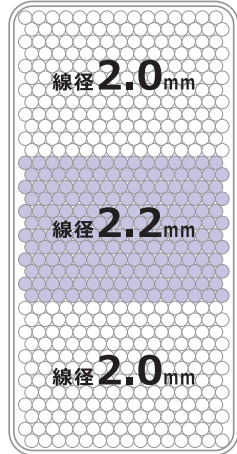

エリシオン 03
Hard

憧れの寝心地を全ての人に。ELYSION(楽園)レーベルは常に創意工夫に取り組みます。

ボリュームのあるピロートップ+竹炭ウレタンで理想的な寝心地をさらにサポート

寝心地 ▶ やわらかい ○○○○○○ ● かたい

- ピロートップ仕様
- ジャンプキルト
- テンセル生地
- 竹炭ウレタン
- 3ゾーン構造
- 片面仕様
- S・M・D・WD 4サイズ

ボリュームのあるピロートップ

植物由来の優しい繊維 TENCEL(テンセル)

表面の「テンセル」はユーカリのパルプから作られた **100%天然由来の繊維**。優しい肌触りです。

【特徴】 防カビ・防縮み・高吸湿・乾燥速い・高通気性

ジャンプキルト

縫い目が連続していないキルティング加工、縫い目が小さいため縫い目以外の部分が身体にフィット。ボリュームがありソフトに身体を包み込んでくれます。

竹炭ウレタン

ウレタンに消臭効果のある竹炭パウダーを練り込み、汗や皮脂の嫌な臭いを軽減します。

ポケットコイルの図

交互配列

3ゾーン構造・コイル高：約17cm

反発力+硬さを分けた3ゾーンマットレス

理想的な寝姿勢をつくる3ゾーン構造

硬さの異なるコイルを上半身、腰、脚部の3ゾーン分け、肩と腰の沈みこみを変えることで身体のセンターラインがまっすぐになる理想的な寝姿勢をサポートします。少しやわらかめのレギュラータイプと、かためな寝心地のハードタイプが選べます。

【断面イメージ】

サイズ	商品コード	幅×長さ×厚み	コイル数	店頭売価
S	(910219069)	97×195×26 (cm)	540	
M	(910219070)	120×195×26 (cm)	648	
D	(910219071)	140×195×26 (cm)	756	
WD	(910219072)	150×195×26 (cm)	828	