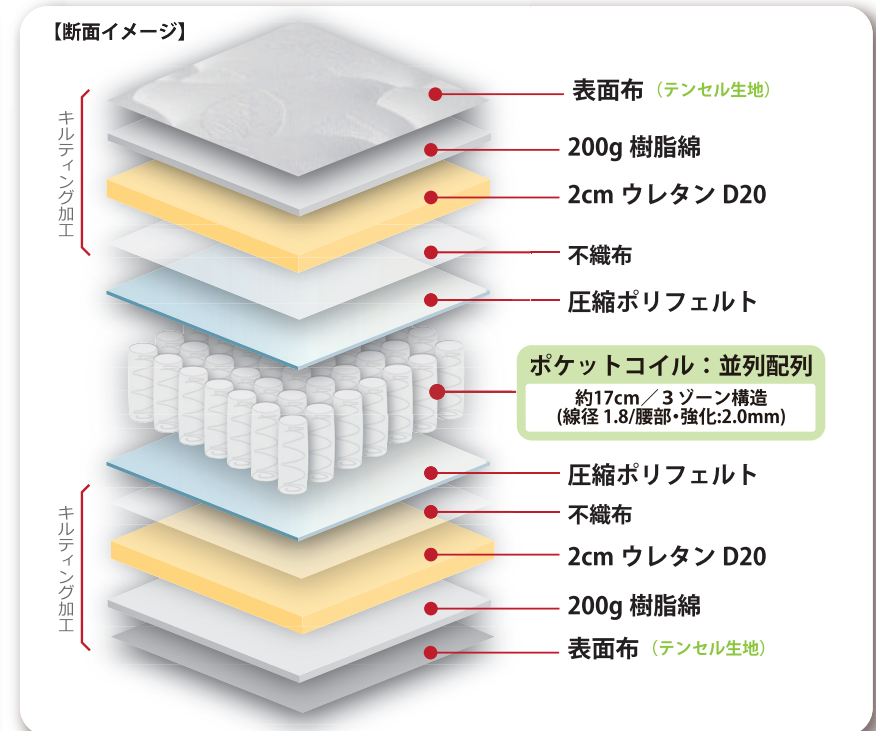

植物由来の優しい繊維+3ゾーン構造で 寝姿勢を整えて良質な眠りを叶える

植物由来の優しい繊維 TENCEL(テンセル)

表面の「テンセル」はユーカリの
パルプから作られた100%天然
由来の繊維。優しい肌触りです。

【特徴】防カビ・防縮み・高吸湿・
乾燥速い・高通気性

理想的な寝姿勢をつくる3ゾーン構造(レギュラー)

硬さの異なるコイルを上半身、腰、脚部の3ゾーン分け、
肩と腰の沈みこみを変えることで身体のセンターラインが
まっすぐになる理想的な寝姿勢をサポートします。
体型や体重に合わせて選べるようにやわらかめとかためを
ご用意しています。

ポケットコイルの図

並行配列

3ゾーン構造・コイル高：約17cm
硬さを分けた
3ゾーンマットレス

エリシオン 02
Regular

憧れの寝心地を全ての人に。ELYSION(楽園)レーベルは常に創意工夫に取り組みます。

寝心地 ▶ やわらかい ● ○ ○ ○ ○ ○ ○ ○ ○ ○ ○ かたい

3ゾーン構造 テンセル生地 両面仕様 SS・S・M・D・WD 5サイズ

並行配列

サイズ	商品コード	幅×長さ×厚み	コイル数	店頭売価
SS	(910219059)	90×195×23 (cm)	420	
S	(910219055)	97×195×23 (cm)	450	
M	(910219056)	120×195×23 (cm)	570	
D	(910219057)	140×195×23 (cm)	660	
WD	(910219058)	150×195×23 (cm)	690	