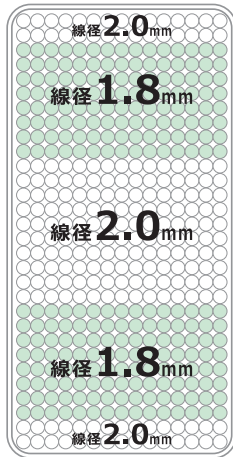

植物由来の優しい繊維+3ゾーン構造で 寝姿勢を整えて良質な眠りを叶える

植物由来の優しい繊維 TENCEL(テンセル)

表面の「テンセル」はユーカリの
パルプから作られた100%天然
由来の繊維。優しい肌触りです。

【特徴】防カビ・防縮み・高吸湿・
乾燥速い・高通気性

理想的な寝姿勢をつくる3ゾーン構造(レギュラー)

硬さの異なるコイルを上半身、腰、脚部の3ゾーン分け、
肩と腰の沈みこみを変えることで身体のセンターラインが
まっすぐになる理想的な寝姿勢をサポートします。
体型や体重に合わせて選べるようにやわらかめとかためを
ご用意しています。

ポケットコイルの図

並行配列

3ゾーン構造・コイル高：約17cm
硬さを分けた
3ゾーンマットレス

エリシオン 02
Regular

憧れの寝心地を全ての人に。ELYSION(楽園)レーベルは常に創意工夫に取り組みます。

寝心地 ▶ やわらかい ● ○ ○ ○ ○ ○ ○ ○ ○ ○ ○ かたい

3ゾーン構造 テンセル生地 両面仕様 SS・S・M・D・WD 5サイズ

並行配列

サイズ	商品コード	幅×長さ×厚み	コイル数	店頭売価
SS	(910219059)	90×195×23 (cm)	420	
S	(910219055)	97×195×23 (cm)	450	
M	(910219056)	120×195×23 (cm)	570	
D	(910219057)	140×195×23 (cm)	660	
WD	(910219058)	150×195×23 (cm)	690	