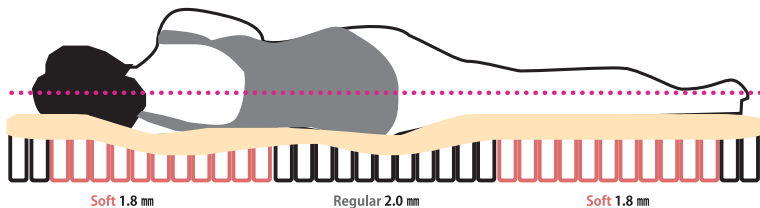

植物由来の優しい繊維+3ゾーン構造で 寝姿勢を整えて良質な眠りを叶える

植物由来の優しい繊維 TENCEL(テンセル)

表面の「テンセル」はユーカリの
パルプから作られた100%天然
由来の繊維。優しい肌触りです。

【特徴】防カビ・防縮み・高吸湿・
乾燥速い・高通気性

理想的な寝姿勢をつくる3ゾーン構造(レギュラー)

硬さの異なるコイルを上半身、腰、脚部の3ゾーン分け、
肩と腰の沈みこみを変えることで身体のセンターラインが
まっすぐになる理想的な寝姿勢をサポートします。
体型や体重に合わせて選べるようにやわらかめとかためを
ご用意しています。

ポケットコイルの図

並行配列

3ゾーン構造・コイル高：約17cm
硬さを分けた
3ゾーンマットレス

エリシオン 02
Regular

憧れの寝心地を全ての人に。ELYSION(楽園)レーベルは常に創意工夫に取り組みます。

寝心地 ▶ やわらかい ● ○ ○ ○ ○ ○ ○ ○ ○ ○ ○ かたい

3ゾーン構造 テンセル生地 両面仕様 SS・S・M・D・WD 5サイズ

並行配列

サイズ	商品コード	幅×長さ×厚み	コイル数	店頭売価
SS	(910219059)	90×195×23 (cm)	420	
S	(910219055)	97×195×23 (cm)	450	
M	(910219056)	120×195×23 (cm)	570	
D	(910219057)	140×195×23 (cm)	660	
WD	(910219058)	150×195×23 (cm)	690	