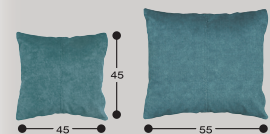

クッション ※別売

ダブルステッチ入り

ソファと同じ生地から選べるクッションもございます。

※ソファに付属はしていません。
※帆布・ダイヤキルト生地も選べます。