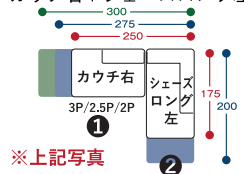

## POINT

座面が低くても立ち上がりやすいよう固めでしっかりとした座り心地です。奥行が広めなのであぐらをかいて座ることもできます。

お部屋の広さに合わせて対面にするなどレイアウトを変えても可能です。単品でもお使いいただけます。

お掃除ロボットの入る高さなのでソファ下を綺麗に保てます。

STEP 1 サイズ・脚を選ぶ

カウチ右+シェーズロング左

※上記写真

シェーズロング右+カウチ左

### ①カウチ:3サイズ2タイプ

|   |    |      |    |   |      |      |
|---|----|------|----|---|------|------|
| 右 |    |      |    | 左 |      |      |
|   | 2P | 2.5P | 3P |   | D175 | D200 |
| 左 |    |      |    | 右 |      |      |
|   | 2P | 2.5P | 3P |   | D175 | D200 |

### ②シェーズロング:2サイズ2タイプ

|   |      |      |   |      |      |
|---|------|------|---|------|------|
| 左 |      |      | 右 |      |      |
|   | D175 | D200 |   | D175 | D200 |