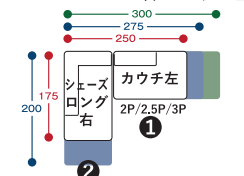

## POINT

座面が低くても立ち上がりやすいよう固めでしっかりとした座り心地です。奥行が広めなのであぐらをかいて座ることもできます。

お部屋の広さに合わせて対面にするなどレイアウトを変えても可能です。単品でもお使いいただけます。

お掃除ロボットの入る高さなのでソファ下を綺麗に保てます。

STEP 1 サイズ・脚を選ぶ

カウチ右+シェーズロング左

※上記写真

シェーズロング右+カウチ左

### ①カウチ:3サイズ2タイプ

|   |    |      |    |   |      |      |
|---|----|------|----|---|------|------|
| 右 |    |      |    | 左 |      |      |
|   | 2P | 2.5P | 3P |   | D175 | D200 |
| 左 |    |      |    | 右 |      |      |
|   | 2P | 2.5P | 3P |   | D175 | D200 |

### ②シェーズロング:2サイズ2タイプ

|   |      |      |   |      |      |
|---|------|------|---|------|------|
| 左 |      |      | 右 |      |      |
|   | D175 | D200 |   | D175 | D200 |

### SIZE

|                        |                          |
|------------------------|--------------------------|
| 2P カウチ                 | : w150 d100 h67 sh39(cm) |
| 2.5P カウチ               | : w175 d100 h67 sh39(cm) |
| 3P カウチ                 | : w200 d100 h67 sh39(cm) |
| シェーズロング D175           | : w100 d175 h67 sh39(cm) |
| 長肘シェーズロング D200:        | w100 d200 h67 sh39(cm)   |
| ※高さは脚(H12cm)を含めたサイズです。 |                          |