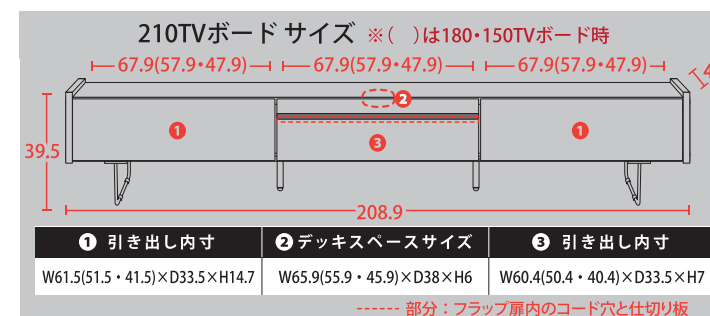

異素材を組み合わせた個性派モダン

◇ ガルプ ◇

存在感のある側板
厚み2cmの側板、キリッとしたデザイン

天板は光沢感が美しい強化ガラス
フチは高級感のある面取り加工

引き出しはフルオープンレール
奥までしっかり開けやすい

COOLなモノトーンカラー×3サイズ展開

前板:モルタル調/天板:ブラックガラス/側板:ガンメタカラー

● 150TV ボード

● 210TV ボード

※値はおおよそのサイズになります。(単位: cm)

商品仕様			
材質	強化紙*	引出仕様	四方組
脚材質	スチール脚	引出しレール	フルオープンレール
天板材質	強化ガラス	コード穴	1ヶ所

※前板:モルタル調/側板:ガンメタリック調

150TV ボード ガルプ
W149×D43×H40 cm
code:953900285

180TV ボード ガルプ
W179×D43×H40 cm
code:953900286

210TV ボード ガルプ
W209×D43×H40 cm
code:953900287