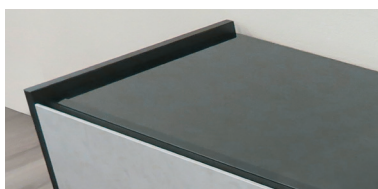

異素材を組み合わせた個性派モダン

◇ ガルプ ◇

存在感のある側板
厚み2cmの側板、キリッとしたデザイン

天板は光沢感が美しい強化ガラス
フチは高級感のある面取り加工

引き出しはフルオープンレール
奥までしっかり開けやすい

COOLなモノトーンカラー×3サイズ展開

前板:モルタル調/天板:ブラックガラス/側板:ガンメタカラー

● 150TV ボード

● 210TV ボード

※値はおおよそのサイズになります。(単位: cm)

商品仕様			
材質	強化紙*	引出仕様	四方組
脚材質	スチール脚	引出しレール	フルオープンレール
天板材質	強化ガラス	コード穴	1ヶ所

※前板:モルタル調/側板:ガンメタリック調

150TV ボード ガルプ
W149×D43×H40 cm
code:953900285

180TV ボード ガルプ
W179×D43×H40 cm
code:953900286